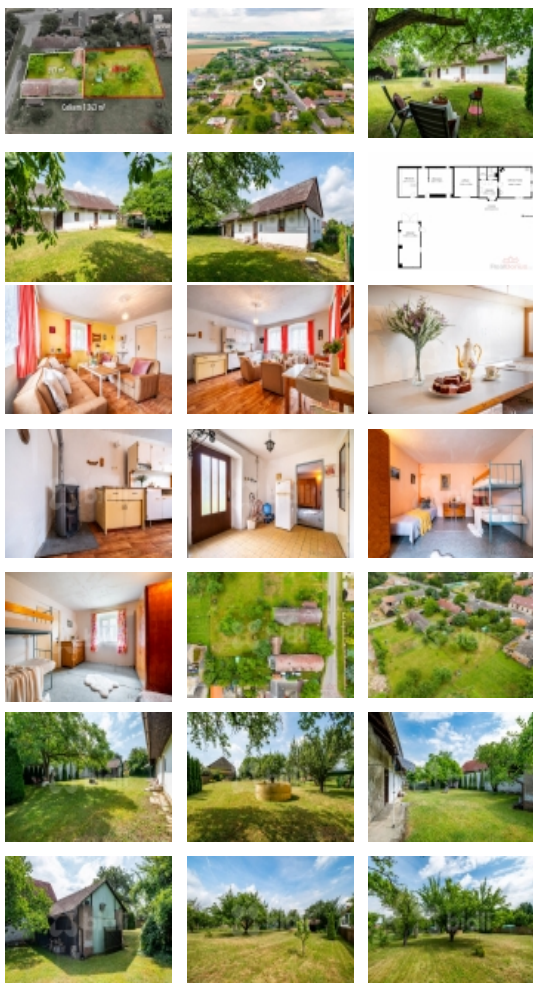

Lokalita: Pěčice, okres Mladá Boleslav

Pozemek: Krásný rovinatý pozemek, který je dle územního plánu veden jako stavební

Možnosti: Rekonstrukce stávající chalupy s přístavky nebo výstavba nové chalupy.

Plocha pozemku: 1243 m²

Infrastruktura: Dobrá dostupnost do Mladé Boleslavi, základní občanská vybavenost v obci a v okolních městech.

Stávající chalupa je starší stavba, která nabízí skvělou příležitost pro rekonstrukci dle vašich představ. Na pozemku se nachází také přístavky, které mohou být využity jako skladovací prostory nebo dílna. Celý pozemek je rovinatý a poskytuje dostatek prostoru pro zahradu, parkování nebo další stavby.

Díky tomu, že celý pozemek je veden jako stavební, máte možnost postavit zde zcela nový dům podle moderních standardů a vašich požadavků. Tato flexibilita vám umožní vytvořit si domov přesně podle vašich představ.

Malebná vesnička Pěčice se nachází ve středočeském kraji, jen 15 km jihovýchodně od Mladé Boleslavi. Tato lokalita nabízí klidné a pohodové bydlení s dobrou dostupností do okolních měst. Nemovitost se nachází jen 20 metrů od autobusové zastávky, což zajišťuje skvělé dopravní spojení. Obyvatelé Pěčic mají k dispozici základní občanskou vybavenost, která plně pokrývá jejich každodenní potřeby. Pokud byste potřebovali další služby, ty jsou snadno dostupné v blízkých městech a větších obcích.