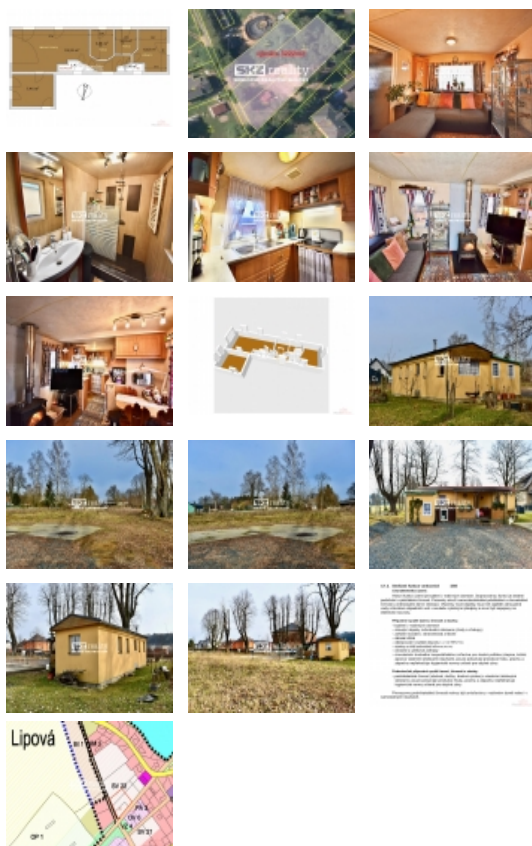

Nemovitost nabízí

SKZ REALITY

Třída 9.května 391, Rumburk 408 01