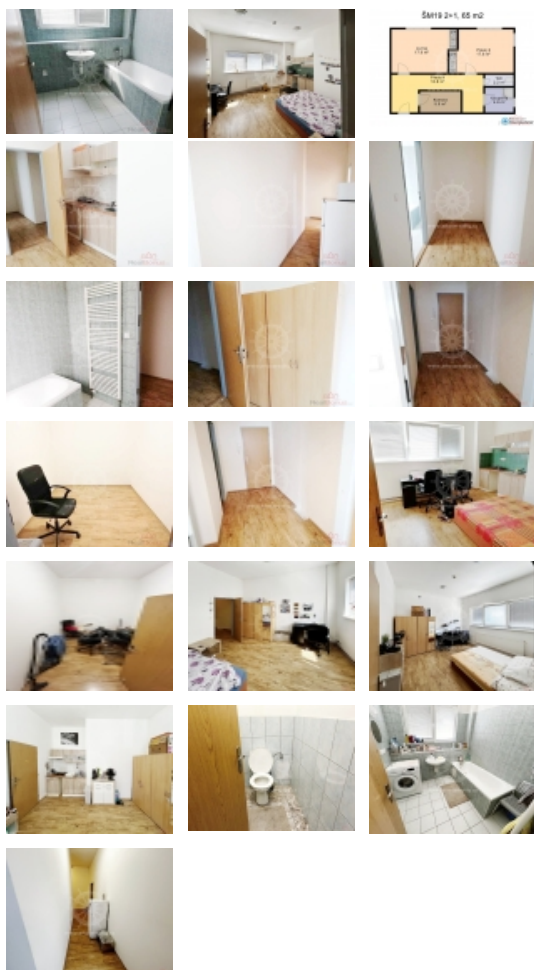

### (ŠM19-2) Pronájem samostatného pokoje 18 m<sup>2</sup> v bytu 2+1 s vlastní kuchyňkou, Brno - Židenice, ul.

(ŠM19-2) Nabízíme pronájem 1 prostorného pokoje s kuchyňským koutem v bytě se dvěma pokoji. Je zařízen skříní, stoly a postelemi. Společné prostory - prostorná předstíň se samostatnou šatnou - komorou. Koupelna a WC. Lednice a pračka k dispozici. V druhém pokoji bydlí 2 studenti.

Pokoj je zařízený KL, 2x postel, 2x psací stůl a židle. Vhodné pro 1-2 osoby. Ideálně studenti nebo mladí pracující. Není vhodné pro rodinu s dětmi. Nájem 8.000,- Kč, internet v ceně + energie a služby 2.000,- Kč/měsíc kauce 10.000,- Kč provize RK 12.100,- Kč

### Informace o nemovitosti

Dispozice bytu 1+kk

Číslo podlaží v domě 2

Počet podlaží objektu 2

Celková podlahová plocha (m<sup>2</sup>) 65

Druh objektu cihlová

Pronájem bytu 1+kk, 65 m<sup>2</sup>, OV, Brno, Židenice (okres Brno-město), ul. Šámalova