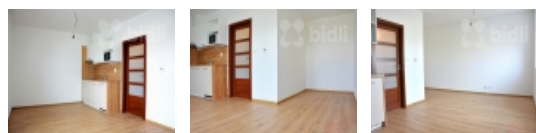

Informace o nemovitosti

Dispozice bytu 1+kk

Číslo podlaží v domě 3