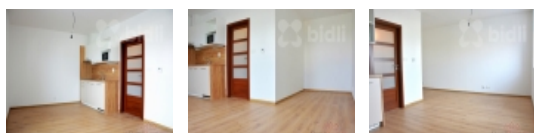

Informace o nemovitosti

Dispozice bytu	1+kk
Číslo podlaží v domě	3