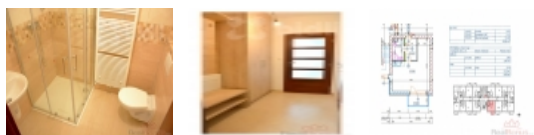

Informace o nemovitosti

Dispozice bytu	1+kk
Číslo podlaží v domě	3