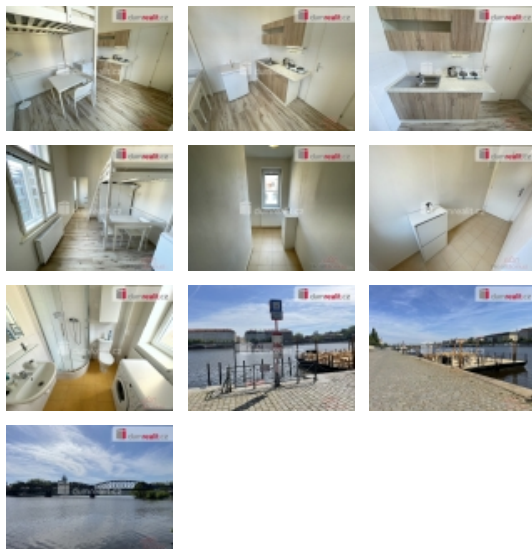

Nemovitost nabízí

dumrealit.cz