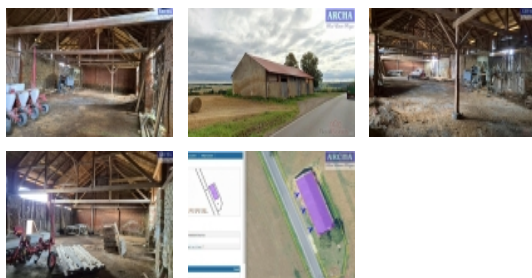

Pronájem komerčního objektu : Sklad, Květinov (okres Havlíčkův Brod)

Nemovitost nabízí

ARCHA realitní kancelář

Realitní makléř

Černý Milan

Mobil: +420 737 851 059

archa-rk@seznam.cz

Nájem levného studeného skladu 500 m2, nedaleko Humpolce.

ČÍSLO ZAKÁZKY: 5466 TYP ZAKÁZKY: pronájem

LOKALITA: Květinov (okres Havlíčkův Brod)

Nájem levného studeného skladu 500 m2, nedaleko Humpolce.

Nabízíme levný NÁJEM NEVYTÁPĚNÉHO OBJEKTU cca 500 m2 skladů, 3 x vjezdová vrata.

Okolo stavby je vlastní pozemek a je k dispozici nájemci.

Plocha nájmu: 500 m2

Cena nájmu: 55 Kč/m2/měsíc (pozemek v ceně)

Hala je zděná, původní stodola, NOVÁ STŘECHA, 3x nákladní vjezd.

Podlaha objektu je kombinovaná, cihly z 1/3, jinak stěrka, hlína.

Vnitřní světlá výška je 3,6 m.

Přímý nájezd na veřejnou komunikaci.

Po dohodě lze provést další úpravy objektu k nájmu, popř. zabezpečení, novou linku elektřiny 220/380V aj.

Provizi neplatíte

ARCHA realitní kancelář

PRAHA

Telefon: 737851059, 702072257, 608135458

IČO: 19884931, DIČ: CZ19884931

Dat. schránka: vdc4dg

E-mail: archa-rk@seznam.cz

www.instagram.com/nemovitosti_archa

www.facebook.com/nemovitosti.archa

www.twitter.com/archa_life

www.archa-rk.cz

CENA: (za m2 / měsíc) **55,- Kč**

Informace o nemovitosti

Číslo podlaží v domě 1

Počet podlaží objektu 1

Celková podlahová plocha (m2) 500

Druh objektu smíšená