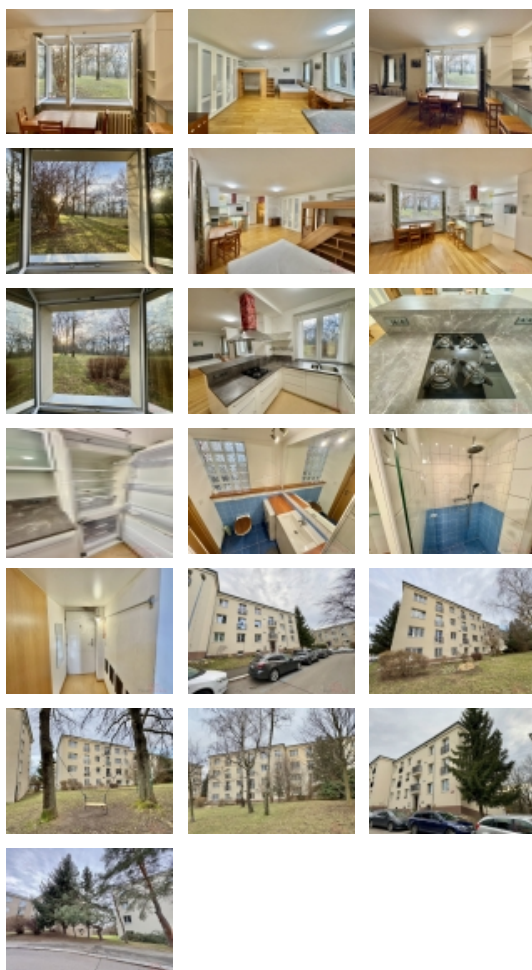

Prodej bytu 1+kk, 40 m², OV, Praha 6, Veleslavín, ul. Šumberova

TREFA JE PRO NÁS REALITOU

Specialista pro Prahu a Středočeský kraj

Prodej bytu 1+kk, OV, 40m², Praha 6 - Veleslavín, ul. Šumberova

ČÍSLO ZAKÁZKY: 18915   TYP ZAKÁZKY: prodej

LOKALITA: Praha 6, Veleslavín, Šumberova

Prodej bytu 1+kk, OV, 40m², Praha 6 - Veleslavín, ul. Šumberova

Nabízíme k prodeji byt 1+kk v OV, 40 m², Praha 6 - Veleslavín, ul. Šumberova. Malebný byt 1+kk s výhledem do parku se nachází v klidné Šumberově ulici. Byt je v prvním nadzemním podlaží rekonstruovaného a zatepleného domu. Místo obklopené lesoparkem s pěšinami a výhledy na jedné straně a rozptýlenou zástavbou Petřín na straně druhé. Přesto jsou metro, tramvaje a autobusy vzdálené jen 7 minut chůze.

Do bytu vstoupíte chodbou a z ní vstoupíte vpravo do koupelny se sprchovým koutem, toaletou, umyvadlovou skříňkou a velkým zrcadlem. Na chodbu navazuje prostorný pokoj s velkou skříňí, velkou palandou, dvojpostíelí a stolem s židlemi. Uprostřed pokoje zbývá opravdu hodně místa.

Na pokoj navazuje velkorysý designovaný kuchyňský kout s barovým pultem a kuchyňskou linkou do písmene C. Pracovní plocha je opravdu velká. Linka je chytře promyšlená, takže zde máte hodně úložného prostoru a zároveň je vše po ruce. V lince jsou vestavěné spotřebiče: profi plynová varná deska, horkovzdušná trouba s mikrovlnkou, myčka, lednice, mrazák. Ostrůvková digestoň ze stropu. K bytu patří sklepní kóje 2m². V domě je společná prádelna a sušárna.