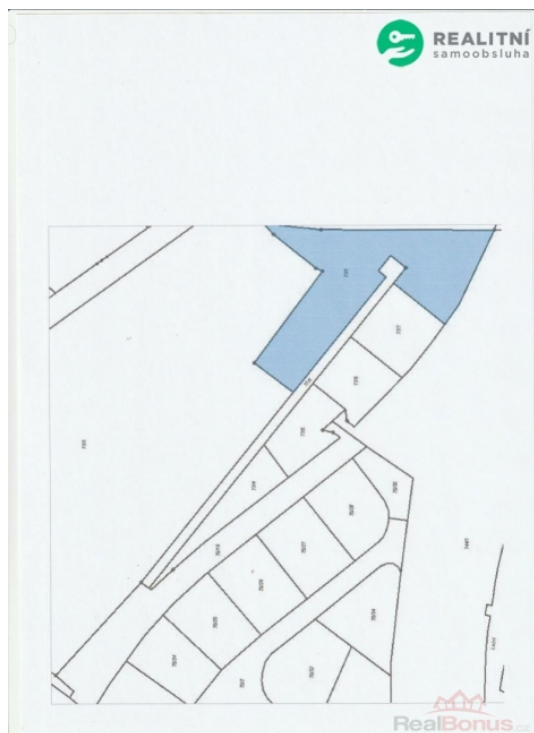

## Parcela 2845m<sup>2</sup>

ČÍSLO ZAKÁZKY: RS311031 TYP ZAKÁZKY: prodej

LOKALITA: Mariánské Radčice (okres Most)

### Parcela 2845m<sup>2</sup>

Rovinatá parcela v k.ú. Mariánské Radčice - na části plochy je vzrostlé stromoví - bříza, dub, ovoc. stromy - k vykácení a využití. Výjezd na silnici Litvínov-Lom po parcele 77/8 /stejný vlastník/ , š=4,0m s povrchem zaválcovaný makadam. Na KN bude vloženo právo chůze a jízdy. Na vedlejších parcelách je odsouhlasena stavba ČEZu - přívody el a HDS - bude se osazovat letos na jaře.