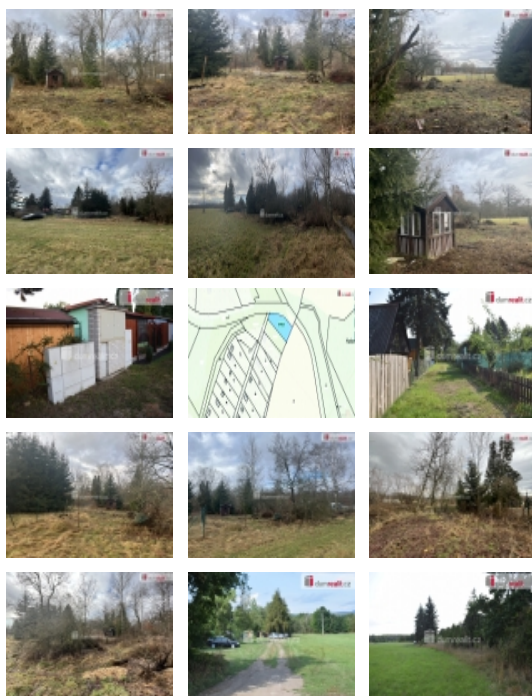

Informace o nemovitosti

Vlastní pozemek (m2) 514

Druh pozemku specifické plochy