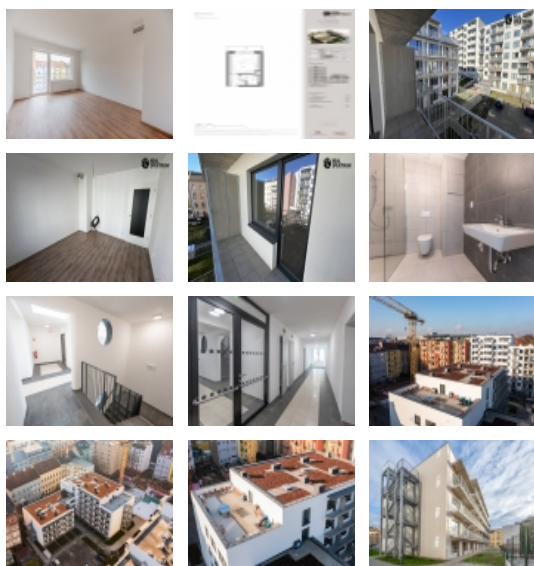

Prodej bytu 1+kk, 27 m², OV, Brno, Zábřovice (okres Brno-město), ul. Spolková

Prodej investičního bytu 1+kk s balkonem - Bytový dům Lido II

ČÍSLO ZAKÁZKY: D/RSB/149 TYP ZAKÁZKY: prodej
/22/2

LOKALITA: Brno, Zábřovice (okres Brno-město),
Spolková

Prodej investičního bytu 1+kk s balkonem - Bytový dům Lido II

V exkluzivním zastoupení investora nabízíme k prodeji moderní ateliér 1+kk s balkonem v nově dokončeném rezidenčním projektu BD LIDO. Tento pečlivě navržený prostor se nachází v dynamicky se rozvíjející lokalitě s bohatou historií a výbornou dostupností do centra města.

Jednotka se skládá ze vstupní haly, koupelny s WC a obytné místnosti s přípravou pro kuchyňský kout. K ateliéru náleží balkon orientovaný do klidného vnitrobloku, který poskytuje příjemný venkovní prostor k relaxaci.

Dispozice bytu:

hala (4,1 m²), obývací pokoj s kuchyňským koutem (16,9 m²),
koupelna s WC (4,3 m²), balkon (4,8 m²)

Nemovitost nabízí

REAL SPEKTRUM a.s.

Lidická 77, Brno, 602 00

Prodej bytu 1+kk, 27 m², OV, Brno, Zábřovice (okres Brno-město), ul. Spolková