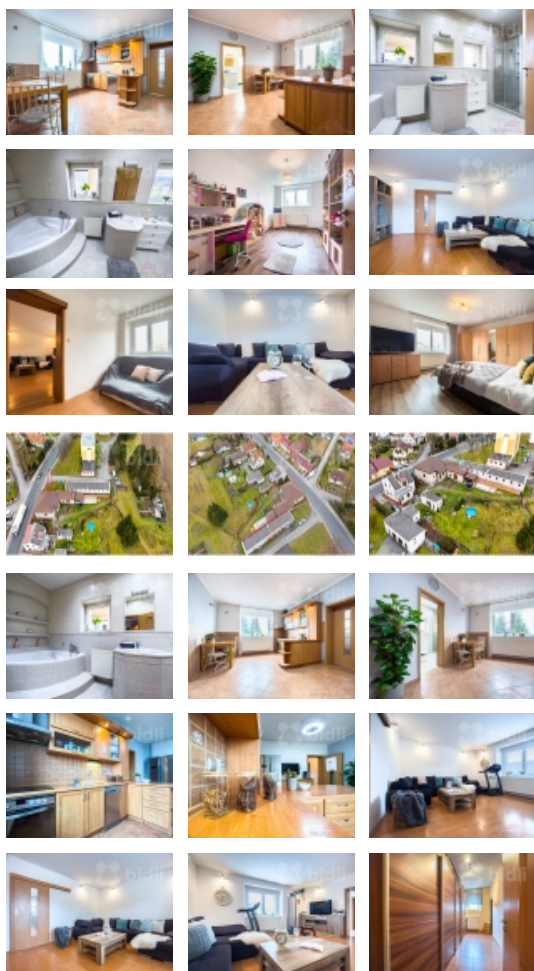

Exkluzivní prodej rodinný dům 115 m², pozemek 1042 m², Chválenice

V exkluzivním zastoupení si Vám dovoluujeme nabídnout ke koupi pěkný a útulný rodinný dům o velkorysé výměře 115 m², na pozemku 1042 m² v obci Chválenice.

Dům prošel zásadní rekonstrukcí a je nápaditě řešený. k dispozici je velká kuchyň, 4 pokoje, prostorná šatna a v interiéru je zabudovaná sauna.

Vytápění je zajištěno plynovým kotlem a kotlem na tuhá paliva.

Odpady jsou svedeny do septiku, ale je možnost napojit se na obecní kanalizaci. Voda je z vlastní studny.

Tento dům je koncipovaný pro bydlení pro velkou rodinu. Je přistavěná krytá terasa, na zahradě je krytý bazén.