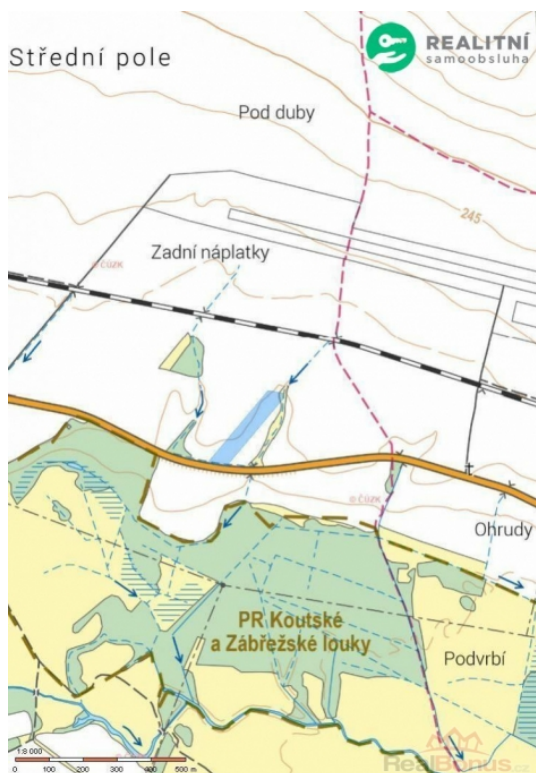

### Orná půda Kravaře

ČÍSLO ZAKÁZKY: RS312959 TYP ZAKÁZKY: prodej

LOKALITA: Kravaře (okres Opava)