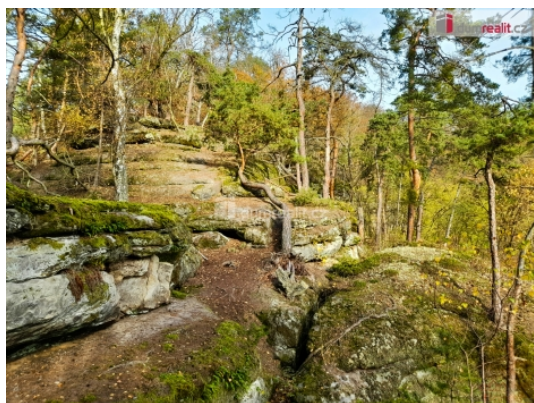

Prodej pozemku , les, Dolní Zimoř (okres Mělník)

dumrealit.cz®