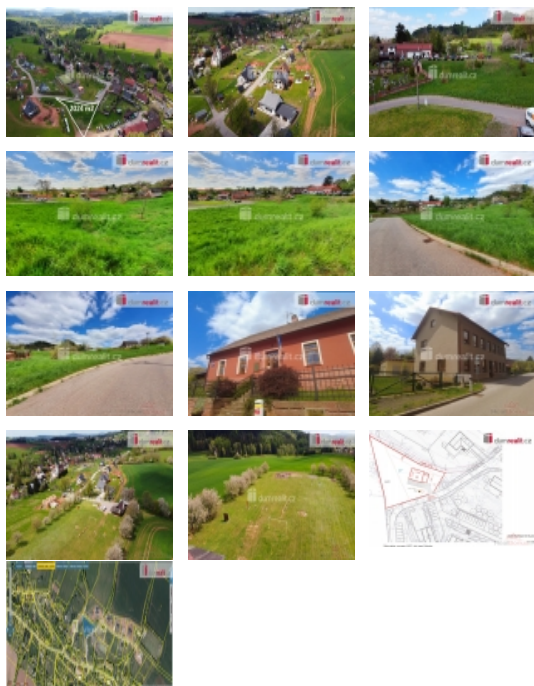

Prodej pozemku , určený k výstavbě RD, Vidochov (okres Jičín)

Prodej pozemku , určený k výstavbě RD, Vidochov (okres Jičín)

ČÍSLO ZAKÁZKY: 643982 TYP ZAKÁZKY: prodej

LOKALITA: Vidochov (okres Jičín)

Prodej pozemku , určený k výstavbě RD, Vidochov (okres Jičín)

, Dumrealit.cz Vám zprostředkuje exkluzivně prodej pozemku o rozloze 2024 m v obci Vidochov. V obci se pracuje na změně územního plánu, aby 1 000 m z tohoto pozemku mohlo být využito pro bydlení. Obec Vidochov se nachází 5 km severovýchodně od Nové Paky při silnici do Hostinného. Poloha obce v samém středu Podkrkonoší zaručuje dobré možnosti pro turistiku a poznávání okolní krajiny. Okolí obce je protkáno řadou turistických a cyklistických stezek. Milovníci přírodních a kulturních památek jistě nevynechají návštěvu Českého ráje, kde je řada pískovcových útvarů a jiných pamětihodností. Naopak milovníci zimních sportů přivítají nabídku Krkonoš, kde je množství běžeckých tratí a sjezdovek v několika horských střediscích. Blízkou významnou památkou je i hrad Pecka. (Nachází na hlavním tahu ve směru Jičín - Trutnov). Samotný pozemek se leží v klidné části obce, která disponuje mateřskou i základní školou. K naší obci patří neodmyslitelně Sbor dobrovolných hasičů. Na pozemku dle platných regulativ je možnost zástavby 30% se stavbou do výše 1.NP + obytné podkroví. Nyní je na pozemku vybudovaná studna a přípojka na elektřinu. Přípojky na vodovodní a kanalizační řád jsou v těsné blízkosti pozemku pod veřejnou komunikací. Přístupová cesta k pozemku je ve vlastnictví obce. V nedaleké Nové Pace najdete kompletní občanskou vybavenost. Tato nemovitost lze financovat hypotečním úvěrem, který Vám rádi vyřídíme zdarma. Pro více informací kontaktujte makléře. Ev. číslo: 643368.