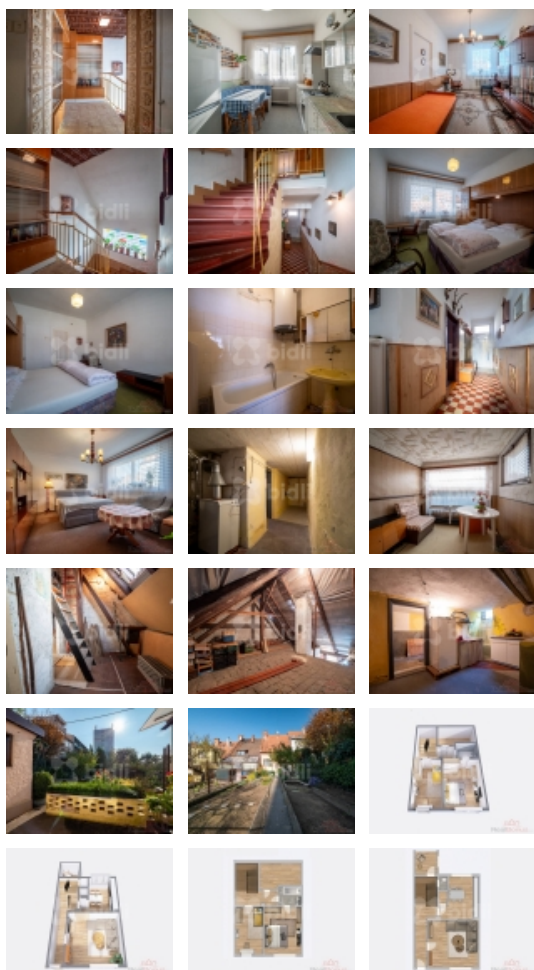

REZEROVÁNO! Řadový rodinný dům se zahradou, Brno, Židenice

Upozornění: Tato nabídka je rezervována konkrétním zájemcem a v rezervační lhůtě není k dispozici! REZEROVÁNO! Nabízíme vám ke koupi řadový rodinný dům v Brně - Židenicích a to je v její útulné rezidentní části.

Jedná se o původní stavbu z roku 1928 s dispozicí 4+1. Dům se nachází na pozemku o celkové výměře 184 m², z toho zastavěná plocha a nádvoří činí 82 m² a užitná plocha 104 m².

Součástí je také sklep o velikosti 20 m².

K domu náleží zahrada o velikosti 102 m², která je orientována na jih, což zajišťuje dostatek slunečního světla po celý den.

Okna v domě jsou plastová z roku 2013, kromě kuchyně, kde jsou zachována původní dřevěná okna. Fasáda domu má novou omítku z roku 2013 a není zateplená. Na střeše byla v roce 2005 měněná krytina. Elektrické rozvody jsou částečně v mědi, a to konkrétně do kuchyně.

Nemovitost je bez vlhkosti a je možno ji ihned obývat.

Tento dům je ideální volbou pro ty z vás, kteří hledají nemovitost s potenciálem úprav dle vlastních představ, ale s možností okamžitého nastěhování a k tomu v klidné části Brna s výbornou dostupností do centra města.

Uvolnění nemovitosti dle domluvy s majitelem.

Výměry mohou být uvedeny s lehkou odchylkou.

Do dodání PENB uvádíme tř. G.