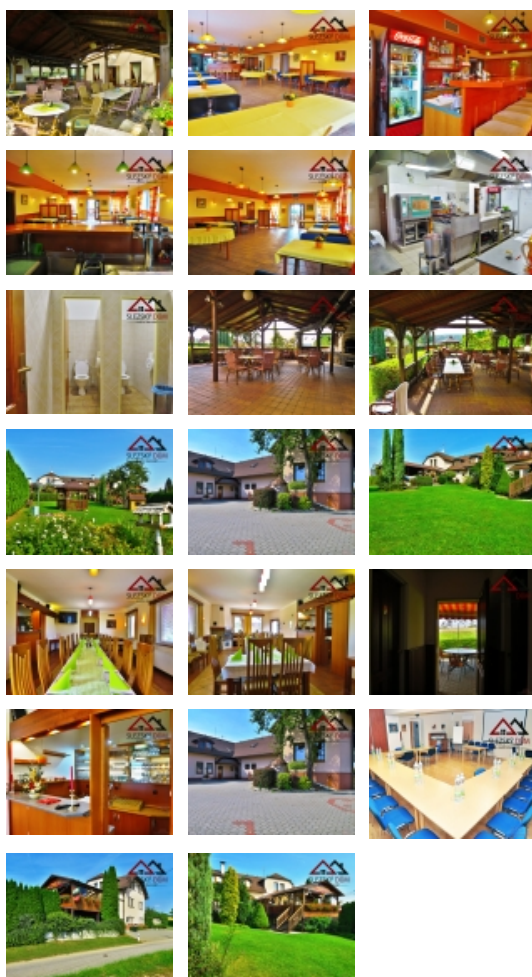

Pronájem restaurace, Rychvald (okres Karviná)

Pronájem, Hostinec, obec Rychvald

ČÍSLO ZAKÁZKY: 12596 TYP ZAKÁZKY: pronájem

LOKALITA: Rychvald (okres Karviná), Úvozni

Pronájem, Hostinec, obec Rychvald

Na pronájem moderní restaurační zařízení ve velmi pěkné okrajové části obce Rychvald.

Hostinec má kapacitu 40 osob + dalších cca 30 osob na zastřešené terase se zahradou a dětským koutkem. Nově s klimatizovanou kuchyní a dalším vybavením. Hostinec je součástí objektu, ve kterém se nachází oblíbený penzion (v 2. podlaží) a menší wellness (sauna, vířivka, apod. rovněž v 2. podlaží).

Provozovatel hostince má možnost zvýhodněného pronájmu bytu 3+1 - 75 m², pro sebe nebo personál. Byt se nachází v 2. nadzemním podlaží stavby.

Další součásti objektu, které lze krátkodobě nebo dlouhodobě pronajmout:

- sál s prostornou krytou venkovní terasou a vstupem na zahradu - využití hlavně na větší oslavy, svatby, rauty, školení, vzdělávání, sál má kapacitu až 60 osob, je opatřen klimatizací

- banketka/club (47 m²) na menší rodinné oslavy apod., cca pro 24 osob.

Všechny jednotlivé prostory mají každý své vlastní sociální zařízení a venkovní posezení.

Zabezpečeno kamerovým systémem. K dispozici velmi rychlý internet, dále webová marketingová podpora aj.

Celkově se jedná o zaběhnutý, funkční, víceúčelový objekt.

Parkoviště k dispozici kolem celého objektu.

Částečně zařízeno, po dohodě je možno odkoupit zařízení kuchyně a hostince.

Hostinec - cena pronájmu 7.900,-Kč/měsíc + DPH. Cena za služby (všechny energie) 10.900,-Kč/měsíc + DPH.

Vratná kauce 2x nájem + záloha na služby.

Provize RK 10.000,-Kč.

K dispozici dle dohody, předpoklad od 01.04.2025.