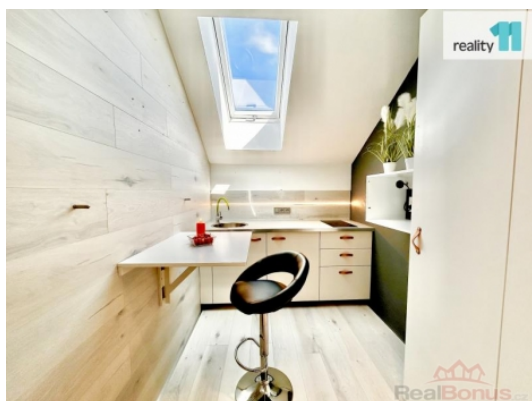

Pronájem bytu 1+kk, 16 m2, OV, Praha 4, Točná, ul. náměstí Antonína Pecáka

Pronájem bytu 1+kk, 16 m2, OV, Praha 4, Točná, ul. náměstí Antonína Pecáka

ČÍSLO ZAKÁZKY: 25347 TYP ZAKÁZKY: pronájem

LOKALITA: Praha 4, Točná, náměstí Antonína Pecáka

Pronájem bytu 1+kk, 16 m2, OV, Praha 4, Točná, ul. náměstí Antonína Pecáka

+ poplatky 2 000,- + elektřina se přepisuje u PRE a záloha je cca 500,- 1 000,- + kauce + provize RK, Nabízíme exkluzivní pronájem ihned volného nadstandardně zrekonstruovaného mezonetového ateliéru 1kk, který se nachází ve 2. patře/2 (bez výtahu) cihlového domu v Praze - Točná.

V ceně je zahrnuto parkovací stání, které se nachází cca 150 m. od domu na oploceném parkovišti a je bez modrých zon.

Nemusíte se bát bydlení pod střechou, protože střecha je zcela nová (v roce 2022).

Designová kuchyně s vestavěnou lednicí, el. dvou plotýnkou, designovou baterií a ledkovým osvětlením.

Podmínka pronájmu je odkoupení následujících věcí: nová prostorná vestavěná šatní skříň na míru + bílý jídelní stůl + šedý závěs v chodbě šitý na míru je potřeba odkoupit od současného nájemníka za pevnou částku 5 000,- Kč.

Dále můžete a nemusíte odkoupit téměř novou pračku a matraci nebo mikrovlnku.

Na zemi je položena velice kvalitní laminátová podlaha, nové bezpečnostní dveře, bodové osvětlení v celém prostoru.

Dvě střešní plastová okna jsou také nová. Na východ a druhé na západ.

Designová koupelna se sprchovým koutem, velkým zrcadlem, novým geberitem WC a umyvadlem.

Volné ihned.

Ideální pro 1 max.2 osoby, pracující osobu, možné i pro studenta/studentku.

Parkování je již zahrnuté v ceně na oploceném parkovišti 2 min. od domu.

Majitel nemovitosti preferuje zájemce české národnosti

Majitel nemovitosti preferuje zájemce bez zvířat.

Rekonstrukce v bytě v celkové hodnotě 700 000,- Kč proběhla v roce 2021.