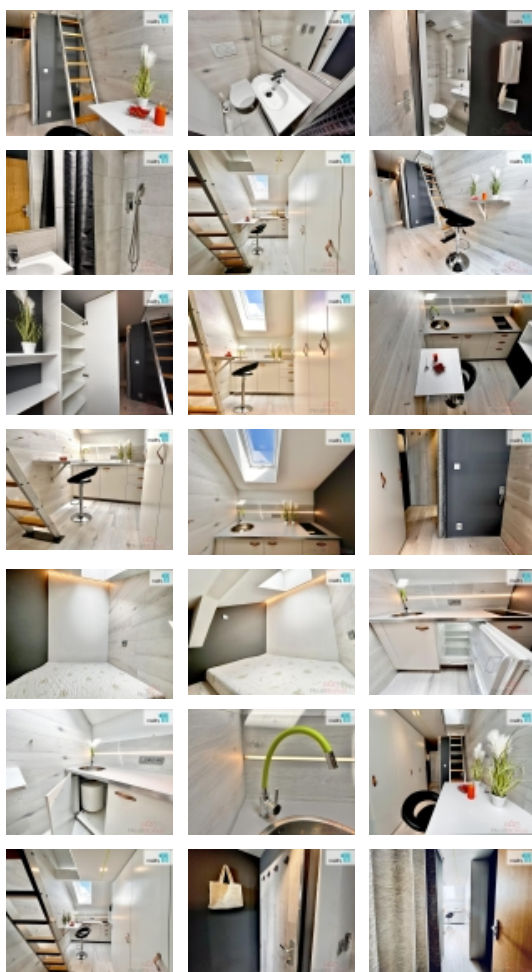

Pronájem bytu 1+kk, 16 m2, OV, Praha 4, Točná, ul. náměstí Antonína Pecáka

Pronájem bytu 1+kk, 16 m2, OV, Praha 4, Točná, ul. náměstí Antonína Pecáka

ČÍSLO ZAKÁZKY: 25347 TYP ZAKÁZKY: pronájem

LOKALITA: Praha 4, Točná, náměstí Antonína Pecáka

Pronájem bytu 1+kk, 16 m2, OV, Praha 4, Točná, ul. náměstí Antonína Pecáka

+ poplatky 2 000,- + elektřina se přepisuje u PRE a záloha je cca 500,- 1 000,- + kauce + provize RK, Nabízíme exkluzivní pronájem ihned volného nadstandardně zrekonstruovaného mezonetového ateliéru 1kk, který se nachází ve 2. patře/2 (bez výtahu) cihlového domu v Praze - Točná.

V ceně je zahrnuto parkovací stání, které se nachází cca 150 m. od domu na oploceném parkovišti a je bez modrých zon.

Nemusíte se bát bydlení pod střechou, protože střecha je zcela nová (v roce 2022).

Designová kuchyně s vestavěnou lednicí, el. dvou plotýnkou, designovou baterií a ledkovým osvětlením.

Podmínka pronájmu je odkoupení následujících věcí: nová prostorná vestavěná šatní skříň na míru + bílý jídelní stůl + šedý závěs v chodbě šitý na míru je potřeba odkoupit od současného nájemníka za pevnou částku 5 000,- Kč.

Dále můžete a nemusíte odkoupit téměř novou pračku a matraci nebo mikrovlnku.

Na zemi je položena velice kvalitní laminátová podlaha, nové bezpečnostní dveře, bodové osvětlení v celém prostoru.

Dvě střešní plastová okna jsou také nová. Na východ a druhé na západ.

Designová koupelna se sprchovým koutem, velkým zrcadlem, novým geberitem WC a umyvadlem.

Volné ihned.

Ideální pro 1 max.2 osoby, pracující osobu, možné i pro studenta/studentku.

Parkování je již zahrnuté v ceně na oploceném parkovišti 2 min. od domu.

Majitel nemovitosti preferuje zájemce české národnosti

Majitel nemovitosti preferuje zájemce bez zvířat.