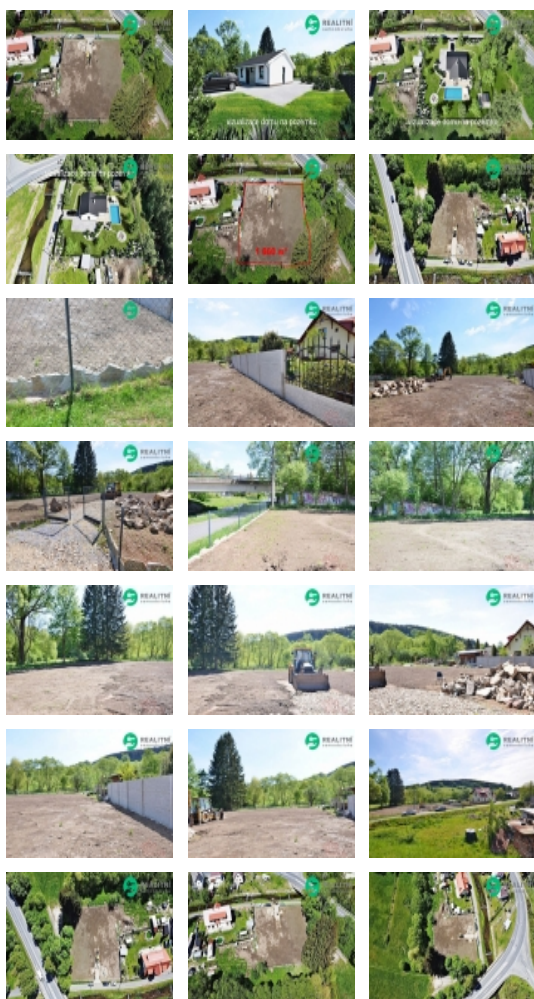

Prodej pozemku , určený k výstavbě RD, Lipová-lázně (okres Jeseník)

REALITNÍ
samoobsluha

Prodej stavebního pozemku 1660 m², Lipová-lázně

ČÍSLO ZAKÁZKY: RSJE72025 TYP ZAKÁZKY: prodej

LOKALITA: Lipová-lázně (okres Jeseník)

Prodej stavebního pozemku 1660 m², Lipová-lázně

Hledáte ideální místo pro svůj vysněný domov? Nabízíme k prodeji rovinatý stavební pozemek o výměře 1.660 m² v malebné obci Lipová-lázně. Tento pozemek je ideální pro váš budoucí domov s jedinečnou atmosférou.

Jedná se o soubor třech pozemků, které jsou součástí stabilizované plochy BV (bydlení v rodinných domech venkovské).

Při povodních v roce 2024 na pozemku voda nebyla.

Proč právě tento pozemek?

Skvělá dostupnost Pozemek je přístupný z asfaltové obecní komunikace.

Připraven na váš projekt Veškeré inženýrské sítě jsou přímo u pozemku.

Historická hodnota Dříve zde stál rodinný dům se stodolou, což pozemku dodává kouzlo a charakter.

Blízkost Lázní Jeseník.

Lipová-lázně sousedí s proslulými Lázněmi Jeseník, které nabízejí čistý horský vzduch a široké spektrum wellnes a léčebných procedur. Ideální prostředí pro zdraví, regeneraci a relaxaci.

Výhody čistého vzduchu.

Prokazatelně pozitivně působí na dýchací soustavu.

Pomáhá při prevenci alergií a respiračních onemocnění.

Podporuje regeneraci těla i mysli.

Občanskou vybavenost máte na dosah.

Škola a školka Ideální pro rodiny s dětmi.

Obchody a restaurace Vše potřebné k životu přímo v obci.

Veřejná doprava Výborná dostupnost vlakem i autobusem.

Blízkost lyžařského střediska Ramzová Skvělé podmínky pro zimní sporty.

Schrothovy léčebné lázně Dolní Lipová Tradice léčby dýchacích a kožních onemocnění.

Lipová-lázně klid, příroda a život bez kompromisů.