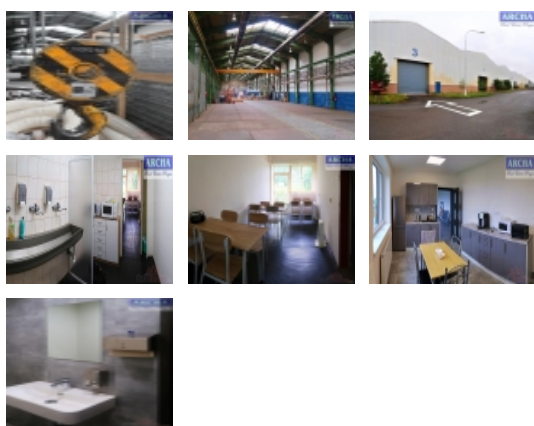

Informace o nemovitosti

Nemovitost nabízí

ARCHA realitní kancelář

Realitní makléř

Černý Milan

Mobil: +420 737 851 059

archa-rk@seznam.cz