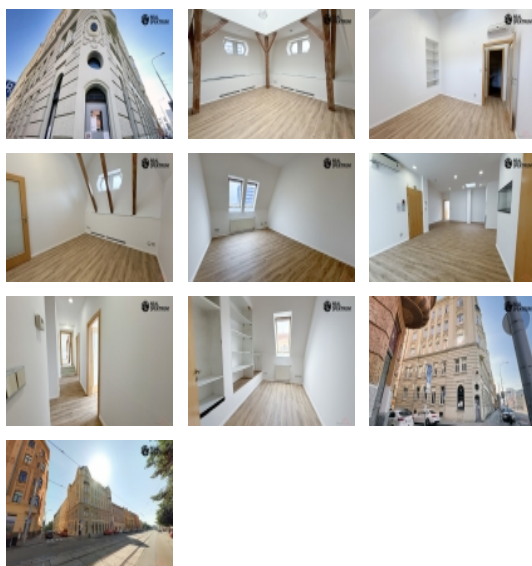

Nemovitost nabízí

REAL SPEKTRUM a.s.

Lidická 77, Brno, 602 00