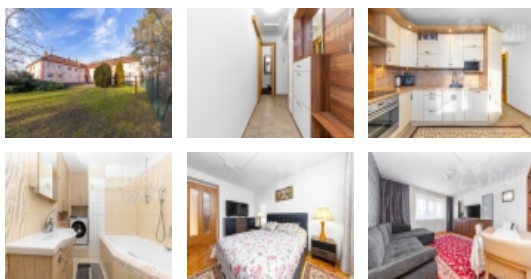

Prodej bytu 2+1, 0 m2, OV, Modřice (okres Brno-venkov), ul. Husova - exkluzivně

Modřice - prostorný zděný byt 2+1

ČÍSLO ZAKÁZKY: 227335 TYP ZAKÁZKY: prodej

LOKALITA: Modřice (okres Brno-venkov), Husova

Modřice - prostorný zděný byt 2+1

Upozornění: Tato nabídka je rezervována konkrétním zájemcem a v rezervační lhůtě není k dispozici! Máme pro Vás nabídku pěkného zděného bytu 2+1, v klidné lokalitě s výbornou dostupností do centra Brna. který se nachází v oblíbené části Modřic.

Vlakem se dostanete na Hlavní nádraží za cca 7 minut, autem k Rondu za cca 10 minut. Můžete bydlet v prostorném bytě, dispozičně řešeném jako 2+1 o celkové ploše (včetně příslušenství) cca 68m2.

Byt má vyměněné okna, interiérové + vstupní dveře, kuchyňskou linku včetně spotřebičů, komplet novou vyzděnou koupelnu, WC, elektroinstalaci + rozvody vody + odpady.

V celém bytě renovované podlahy (parkety + dlažba) komplet nové bytové jádro.

Okna z obývacího pokoje a ložnice jsou orientována do přilehlého vnitrobloku plného zeleně.

Dům je po celkové revitalizaci, plášť budovy je zateplen.

V domě je k dispozici kolárna, parkování je možné přímo u domu.

S financováním Vám rádi pomůžeme / vyřídíme s naším partnerem.

CENA: (za nemovitost) **5 721 000,- Kč**