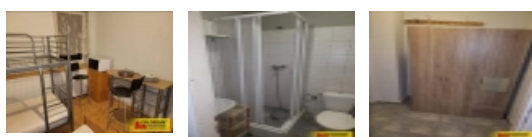

Pronájem bytu 1+kk, 24 m², OV, Brno, Královo Pole (okres Brno-město)

Nemovitost nabízí

COLOSEUM NEMOVITOSTI

S.R.O.

Realitní makléř