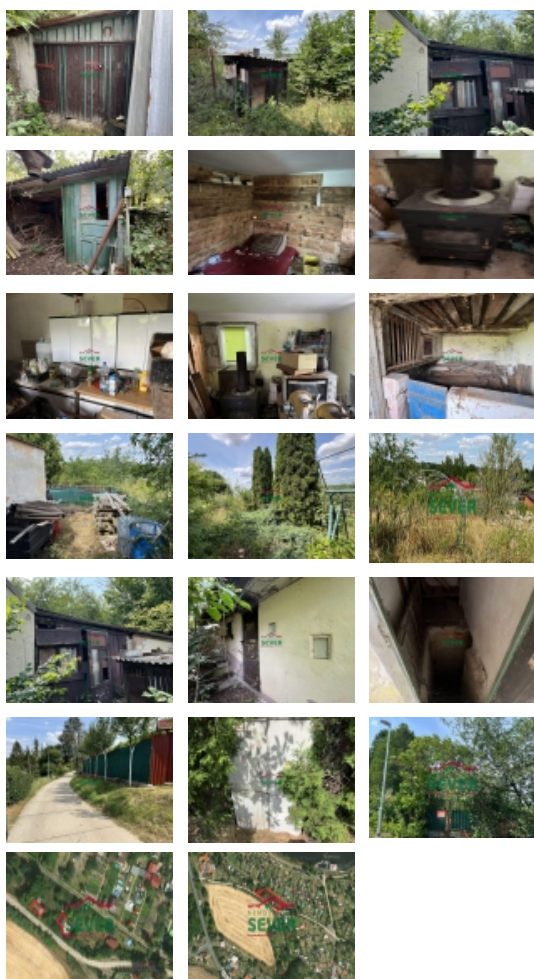

LOKALITA: Žatec (okres Louny)

Prodej, zahrada, OV, Žatec, okr. Louny, ul. Libočanská

Nemovitosti SEVER vám zprostředkují prodej zahrady s chatou 2+1 v osobním vlastnictví, Žatec, okr. Louny, ul. Libočanská. Zděná, cihlová chata 22 m² bez čísla evidenčního stojí na oploceném pozemku 1028 m². Součástí je starší dřevěná garáž 19 m², která slouží jako dílna, hospodářská budova 22 m² na drobné zvířectvo, dřevník a konstrukce na pařník. Na pozemku je přípojka na sezónní užitkovou vodu, v garáži je zavedena elektřina 230 V s vlastními hodinami. V částečně podsklepené chatě jsou nová plastová okna, dvě obytné místnosti, kuchyně s kovovou linkou a vstup do sklepa. Vytápění je řešeno kamny na tuhá paliva. Na zahradě roste jabloň, višně, líska a vzrostlé Thúje. Celý pozemek je neudržovaný a stavby jsou k celkové rekonstrukci. Stavby jsou vedené jako stavební se zastavěnou plochou. Příjezdová cesta je až k pozemku s vlastní kovovou bránou a veřejným osvětlením. Zahrada se nachází v blízkosti koupaliště a nákupního centra Kaufland v zahrádkářské kolonii. V případě zájmu zajistíme optimální financování našimi poradci.

CENA: (za nemovitost) **1 560 000,- Kč**

Informace o nemovitosti

Číslo podlaží v domě	1
Vlastní pozemek (m²)	1028
Umístění objektu	klidná část obce
Elektřina	230 V
Celková plocha (m²)	954
Plocha parcely (m²)	1028
Jiné plochy (m²)	74
Druh pozemku	zahrada
Inženýrské sítě	Vodovod Elektřina