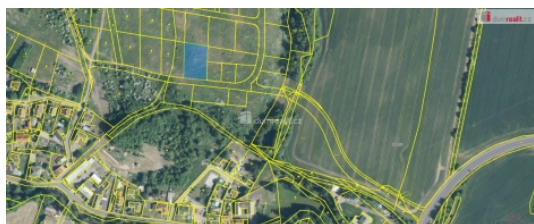

## Prodej pozemku , určený k výstavbě RD, Ostrov, Kfely (okres Karlovy Vary)

ČÍSLO ZAKÁZKY: 649406 TYP ZAKÁZKY: prodej

LOKALITA: Ostrov, Kfely (okres Karlovy Vary)

### Prodej pozemku , určený k výstavbě RD, Ostrov, Kfely (okres Karlovy Vary)

cena včetně právního servisu a odměny zprostředkovatele , Dumrealit.cz Vám zprostředkuje prodej pozemku o velikosti 1659 m ve městě Ostrov, část Kfely v okrese Karlovy Vary. Jedná se o jeden z největších pozemků v lokalitě, kde právě probíhá výstavba komunikací kompletních inženýrských sítí. Velikost pozemku umožňuje stavbu i většího objektu. Lokalita Kfely-východ je určena územním plánem pro výstavbu rodinných domů a navazuje na stávající zástavbu. Pozemek je součástí nové plánované výstavby a bude přístupný po nové komunikaci přímo z Ostrova. Výstavba sítí je realizována formou sdružené investice vlastníků pozemků. Celková cena tohoto pozemku vč. sítí bude cca. 2.800 Kč/m. Ev. číslo: 648792.

### Informace o nemovitosti

Vlastní pozemek (m2)	1659
Umístění objektu	klidná část obce
Odpad	Městská kanalizace
Plyn	Zaveden
Druh pozemku	pro bydlení