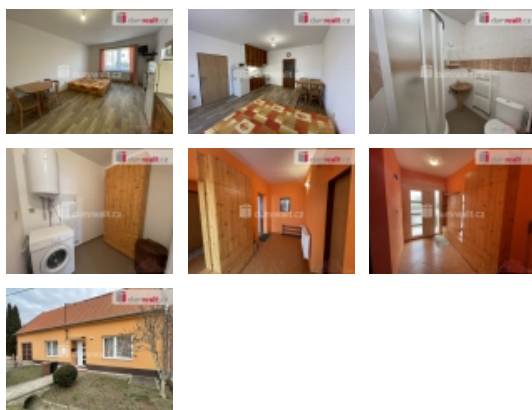

Pronájem bytu 1+kk, 32 m², OV, Milovice (okres Břeclav)

dumrealit.cz[®]

Pronájem bytu 1+kk, 32 m², OV, Milovice (okres Břeclav)

ČÍSLO ZAKÁZKY: 650446 TYP ZAKÁZKY: pronájem

LOKALITA: Milovice (okres Břeclav)

Pronájem bytu 1+kk, 32 m², OV, Milovice (okres Břeclav)

včetně záloh na energie, Dumrealit.cz Vám zprostředkuje dlouhodobý pronájem bytu 1+kk 32m² v přízemí rodinného domu v malebné vesnici Milovice u Mikulova. Dispozice bytu: vstupní chodba, kuchyně s jídelním koutem a ložnicí v jedné místnosti, šatna a koupelna spojená s WC. Vybavení bytu se skládá z komody, televize, dvě válečky s úložným prostorem, jídelní stůl se čtyřmi židlemi, kuchyňská linka s lednicí a mrazákem, mikrovlnná trouba, elektrický sporák s elektrickou troubou, pračka a šatní skříň. To vše na dohodě s majitelem. Parkování je možné přímo u domu. Nájemné činí 11.500,-Kč včetně energií, kabelové televize, internetu a odvozu KO a je splatné vždy měsíc předem. Majitel požaduje vratnou kauci 20.000,-Kč. Při podpisu smlouvy je tedy potřeba složit: nájemné včetně energií 11.500,-Kč, vratnou kauci 20.000,-Kč a provizi RK 13.915,-Kč celkem 45.415,-Kč. Tento krásný byt je k nastěhování od 1.3.2025. Budeme se na vás těšit. Ev. číslo: 649832. Energetický štítek: G

Nemovitost nabízí

dumrealit.cz

Pronájem bytu 1+kk, 32 m², OV, Milovice (okres Břeclav)

Realitní makléř

Barbora Malíková

Mobil: 730 548 511

malikova@dumrealit.cz

Vlastnictví	osobní
Vybaveno	Nezaříceno
Počet míst k parkování	1
Užitná plocha (m ²)	32