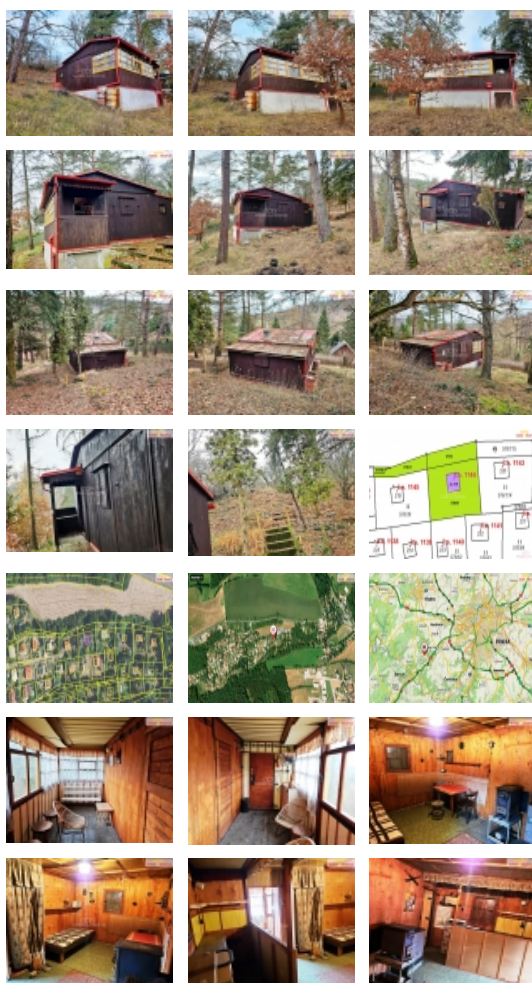

Pronájem rekreačního objektu, Chyňava, Malé Přílepy (okres Beroun)

+popl. 1500, , Zprostředkujeme Vám pronájem chaty o podlahové ploše cca 41 m v Malých Přílepech (Chrutenicích). Chata stojí na vlastním pozemku se zahradou o celkové velikosti 817 m, je umístěná v rekreační oblasti - Chrutenice, Chyňava, Malé Přílepy cca 15 min od Prahy a 10 min od Berouna. Chata má následující dispozice: 1 pokoj, kuchyň, zasklená veranda, WC, komory. Ze střechy je dešťová voda svedena okapem do sudů. Do chaty je připojena elektřina, voda není pitná (je třeba dovoz), odpad - jímka. Ohřev tepla je vyřešen kamny. Chata je převážně dřevěná, má kamenný a betonový základ, bez vlhkostí, není podsklepena, okna směřují k východu, západu a k jihu do zeleně. Příjezd je zajištěn přímo k chatě. Interiér chaty včetně vybavení je obyvatelný a připravený k okamžitému rekreačnímu účelu. Nemovitost se nachází na okraji obce v malebné lokalitě se skvělou komunitou okolních chatařů. Lokalita nabízí nejen prožití klidu a pohody, ale i dobrodružství, okolí je ideální pro rekreaci, cykloturistiku, koupání či rybaření v řece Berounce. V okolních obcích a městě Beroun se nachází veškeré možnosti společenského uplatnění, zejména obecní úřad, pošta, doktor, čerpací stanice, obchody, autoservis, restaurace, mateřská a základní škola, krásné vycházky poskytuje všudypřítomná okolní příroda. Vzdálenost od Prahy - metro Zličín je 16 km (15 min - D5). Dopravní obslužnost - bus a vlak. Velmi doporučujeme osobní prohlídku, lukrativní lokalita a záležitost !!! Ev. číslo: 31649. Energetický štítek: G

Informace o nemovitosti

Počet podlaží objektu	1
Druh objektu	smíšená
Stav objektu	dobrý
Energetická třída	G - Mimořádně nevhodná
Vlastní pozemek (m2)	817
Počet míst k parkování	2
Užitná plocha (m2)	41

Pronájem rekreačního objektu, Chyňava, Malé Přílepy (okres Beroun)