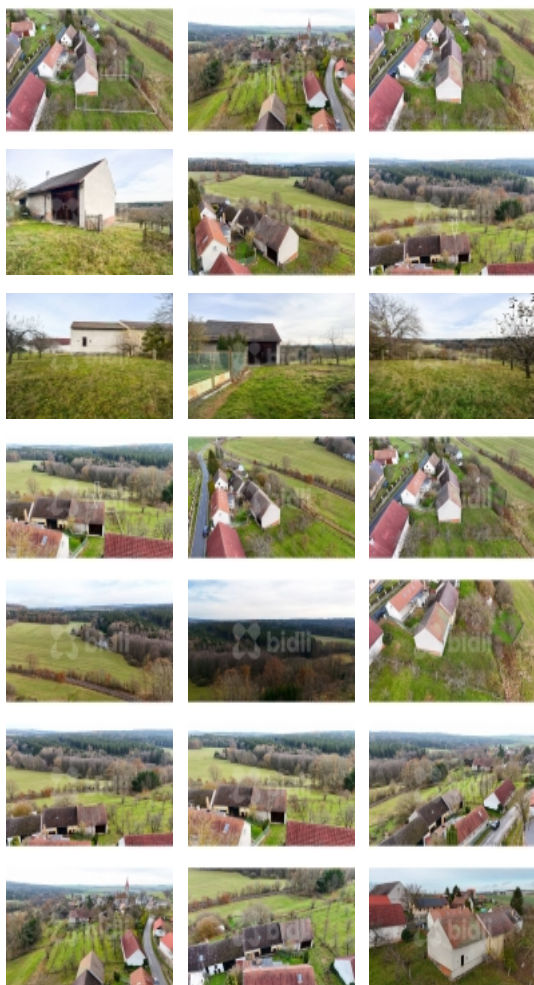

V exkluzivním zastoupení si Vám dovoluujeme nabídnout pozemek vhodný k výstavbě o celkové výměře 729 m². Parcela se nachází v obci Mešno nedaleko města Rokycany. Na pozemku se nachází velká stodola. Pozemek je zasíťovaný s možností přestavění stodoly na obytný objekt nebo výstavby nového objektu k bydlení či rekreaci. Na pozemku se je i malý sklípek.

Druh objektu	cihlová
Vlastní pozemek (m ²)	729
Umístění objektu	okrajová zástavba
Elektřina	380 V
Voda	dálkový vodovod
Zastavěná plocha (m ²)	123
Plocha parcely (m ²)	729
Komunikace	asfaltová
Druh pozemku	pro bydlení
Inženýrské sítě	Vodovod Elektřina
Druh stavby	budova/y, hala/y
Druh zápisu v katastru	katastr nemovitostí