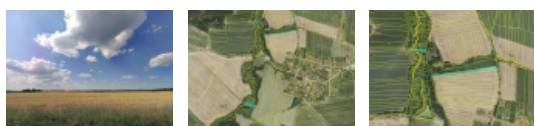

Prodej pozemku 11 185 m², zemědělská půda, Řepeč (okres Tábor)

Nemovitost nabízí

Ing. Jiří Loskot

Tonkova 2099 / 1
39001 Tábor
(4. patro, místnost 530)

Realitní makléř

Ing. Lhotková Hana

Mobil: +420 774 235 002
lhotkova@bioreality.cz

Prodej 5480 m² půdy v k.ú. Řepeč okr. Tábor

ČÍSLO ZAKÁZKY: 4541   TYP ZAKÁZKY: prodej

LOKALITA: Řepeč (okres Tábor)

Prodej 5480 m² půdy v k.ú. Řepeč okr. Tábor

Na prodej nabízíme celkem 5 480 m² zemědělské půdy v okolí k.ú. Řepeč, v okrese Tábor. Nabídka je tvořena parcelami orné půdy (2484 m²), trvalým travním porostem (2913 m²) a vodní plochou (83 m²). Jedna z parcel je v současné chvíli obhospodařována na základě pachtovní smlouvy. V případě zájmu je možné přistoupit k oddělenému prodeji i jednotlivých parcel dle Vašich potřeb. Více informací Vám poskytneme emailem nebo telefonicky.

CENA: (za m²)   **47,- Kč**

Informace o nemovitosti

Číslo podlaží v domě	1
Vlastní pozemek (m²)	5480
Celková plocha (m²)	11185
Plocha parcely (m²)	5480
Druh pozemku	zemědělská