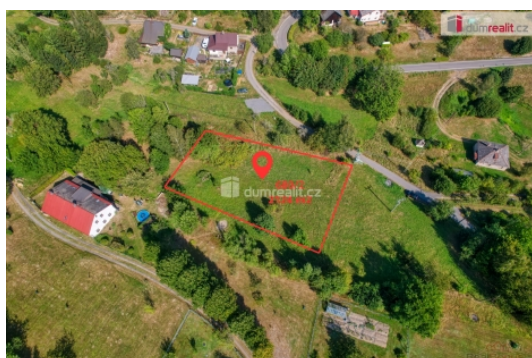

## Prodej pozemku , určený k výstavbě RD, Malá Skála, Mukařov (okres Jablonec nad Nisou)

ČÍSLO ZAKÁZKY: 650617 TYP ZAKÁZKY: prodej

LOKALITA: Malá Skála, Mukařov (okres Jablonec nad Nisou)

Jeden takový tu pro Vás máme v klidné obci Malá Skála v Mukařově 10 km od dálnice D10.

Ve vyhlášené rekreační oblasti, která je branou do Českého Ráje.

Informace o parcele: Parcela je svažité a v okrajové části porostlá nálety stromů. Pozemek o výměře 2.124 m s číslem 680/2.

Inženýrské sítě na kraji pozemku jak elektrická energie, tak voda. Odpad bude řešená domovní čistírnou odpadních vod. Pozemek je určený v územním plánu jako plocha k bydlení venkovského charakteru.

Informace o okolí: - Výborné spojení autobusem i vlakem do Turnova - Do 10 km.

V obci Malá Skála je veškerá občanská vybavenost (školy, školky, obchody, pošta, obecní úřad ). K pozemku je zřízeny přístup přes sousední pozemek 676/2 věčně břemeno chůze a jízdy. Ev. číslo: 635272.