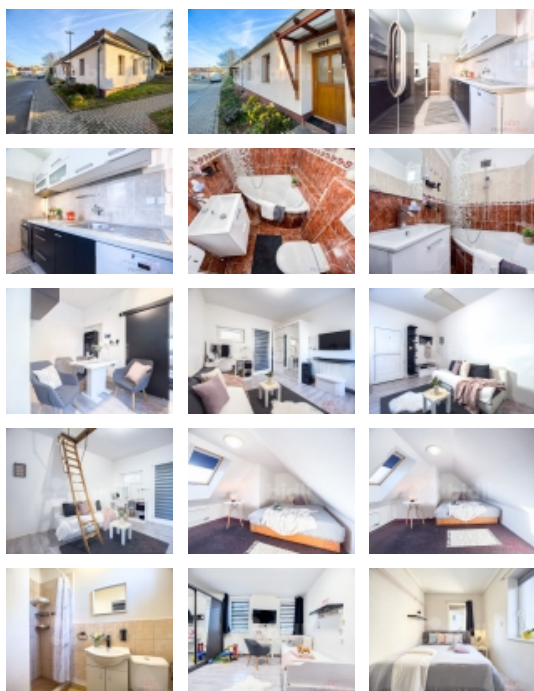

Prodej rohového RD, 91 m², Blažovice (okres Brno-venkov) - exkluzivně

Rodinný dům, 3+1, Blažovice

ČÍSLO ZAKÁZKY: 226110 TYP ZAKÁZKY: prodej

LOKALITA: Blažovice (okres Brno-venkov)

Rodinný dům, 3+1, Blažovice

Nabízíme k prodeji rohový rodinný dům o dispozici 3+1, který je rozdělen na dvě samostatné části, každá s vlastním vchodem.

Tento dům je ideální volbou pro dvougenerační bydlení nebo kombinaci bydlení a podnikání (např. kosmetické služby, masáže, kancelář,...).

Pravá hlavní část domu nabízí dětský pokoj o výměře 19,2 m², ložnici o velikosti 12,3 m², kuchyni propojenou s jídelnou o celkové ploše 19,14 m², prostornou předsiň 8,58 m², koupelnu 6,47 m² a kotelnu 6,76 m².

Levá část domu disponuje spodním pokojem o výměře 15,14 m², nad nímž se nachází obytné podkroví stejné velikosti, a samostatnou koupelnu 3,72 m².

Obě části domu jsou propojeny přes vnitřní dvůr s pergolou o rozloze 23 m², který nabízí příjemné místo pro odpočinek a posezení.

Dům se nachází v obci Blažovice v Jihomoravském kraji. Vytápění je zajištěno plynovým kotlem, ohřev vody probíhá prostřednictvím bojleru.

K domu náleží ideální polovina zahrady, která se nachází vedle domu. Díky své dispozici a umístění je tato nemovitost skvělou příležitostí pro rodiny hledající dostatek prostoru a variabilitu využití.

Parkování na vlastním pozemku.

Pro více informací nebo prohlídku mě neváhejte kontaktovat.

Do dodání PENB uvádíme energetickou tř. G.
Výměry mohou být uvedeny s lehkou odchylkou.