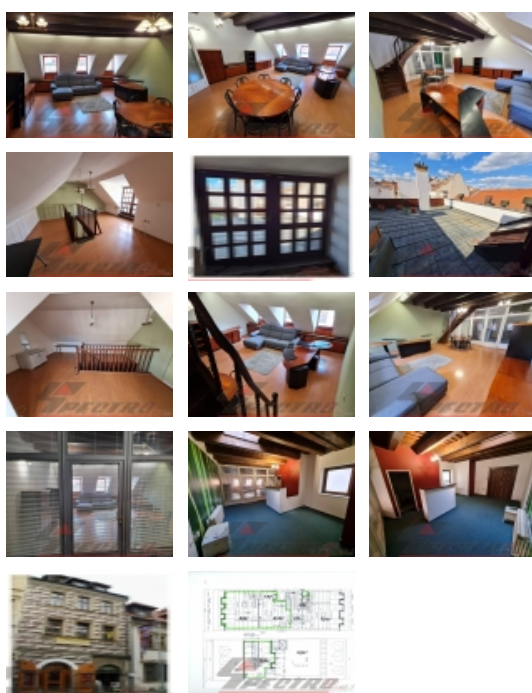

Pronájem kanceláří, Plzeň, Vnitřní Město (okres Plzeň-město)

Pronájem, luxusní prostory v centru Plzně, 165 m2, Pražská ul.

ČÍSLO ZAKÁZKY: 140464 TYP ZAKÁZKY: pronájem

LOKALITA: Plzeň, Vnitřní Město (okres Plzeň-město), Pražská

Pronájem, luxusní prostory v centru Plzně, 165 m2, Pražská ul.

Nabízíme k pronájmu velmi reprezentativní luxusní nebytové prostory přímo v centru Plzně, Pražská ul. Nachází se v renesančním domě u nám. Republiky v podkroví ve 3.patře. Jedná se o 2 kanceláře s mezonetem o celk. výměře 102 m2 + terasa, vlastní kuchyňka a WC. Z předsiňky se vchází do místnosti o rozloze 25,78 m2 (recepce, sekretariát), z té je vstup do kuchyňky (4,18 m2) a prosklenými dveřmi se vejde do rozlehlé místnosti o vel. 38,33 m2, ze které vede dřevěné schodiště do mezonetového prostoru o vel. 37,56 m2, z něhož přístup na terasu o vel. 56 m2. Samostatná toaleta se nachází na vstupní chodbě. Vše vyznačeno na přiloženém nákresu - zeleně označené plochy. Uvedená cena je kompletní, vč.topení, energií, služeb a vybavení. Nábytek lze v případě zájmu odstranit. Prostory mají vlastní zabezpečovací zařízení. Výhodou je, že není požadována provize pro RK. Kauce ve výši 1 nájemného. Volné ihned.

CENA: (za měsíc) **18 700,- Kč**

Informace o nemovitosti

Číslo podlaží v domě	3
Počet podlaží objektu	3
Druh objektu	cihlová
Stav objektu	velmi dobrý
Počet podlaží pod zemí	1
Vybavení	terasa podkroví
Umístění objektu	centrum
Telekomunikace	Internet
Popis vybavení	Vybavení lze ponechat či odstranit, vše dle dohody.
Topení	Ústřední - plynové
Doprava	vlak dálnice silnice MHD autobus

Nemovitost nabízí

SPECTRO a.s.

Malá 7
Plzeň 301 00

Realitní makléř

Líbalová Petra

Mobil: +420 775 610 902
petra@spectroas.cz