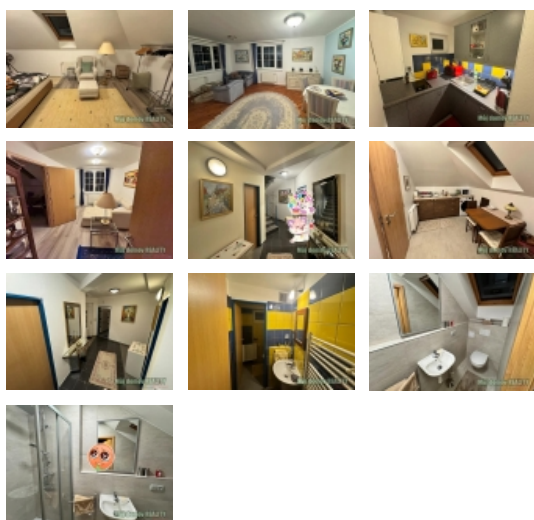

Pronájem blokového RD, 0 m2, Praha 4, Kunratice

Nemovitost nabízí

Můj domov REALITY s.r.o.

Prosecká 527/24, Praha 8 - Libeň.

Realitní makléř