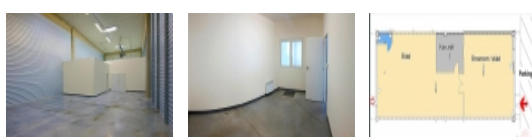

Pronájem komerčního objektu : Sklad, Praha 10, Malešice

Detail ověření	Stavba	Stavba	Stavba	Stavba
Stavba	Stavba	Stavba	Stavba	Stavba
Stavba	Stavba	Stavba	Stavba	Stavba
Stavba	Stavba	Stavba	Stavba	Stavba

Nemovitost nabízí

ARCHA - průmyslová

kancelář spol s.r.o.

Praha 5 - Košíře, BUSINESS CENTRUM
KLAMOVKA, Plzeňská 155/113, PSČ
15000

Realitní makléř

ČERNÝ Pavel

Mobil: +420 608 827 778

archa.sklady@seznam.cz

Obchodně-skladová hala 205 m2 od 04-2025, Praha 9

ČÍSLO ZAKÁZKY: 2688 TYP ZAKÁZKY: pronájem

LOKALITA: Praha 10, Malešice, Teplárenská

Obchodně-skladová hala 205 m2 od 04-2025, Praha 9

NÁJEM obchodně-skladové prostory 205 m2, přízemí, Praha 9
Průmyslová

Velikost: 205 m2

Cena nájmu: 239 Kč/m2/měsíc + služby 7 790,-Kč/měsíc

..... tzn.: celková cena: 56 790,-Kč/celek/ měsíc

Nabízíme k nájmu Obchodně-skladové prostory, které se nachází v Praze 9 ve střeženém a oploceném areálu s celodenní ostrahou. Příjezd do areálu je možný pro osobní a nákladní dopravu včetně TIR. Parkování bezproblémové.

Obchodně - skladové prostory se nacházejí v přízemí a jsou vzájemně propojeny se skladem/vzorkovnou/expedicí. Kancelář s internetem. Vlastní sociální zázemí.

Využitelná výška zde činí 7 m. Podlahy železobetonové. Osvětlení el. zářivkové a pomocí oken. Vytápění zajišťuje UT-PLYN. Prostory víceúčelové, vhodné na velkoobchod, prodejnu, servisní středisko, Outlet a pod.

Parkování: možné v areálu, nebo před halou. Stav: velmi dobrý - od 04-2025

ARCHA průmyslová kancelář (Praha, Beroun)

Pavel Černý

CENA: (za m2 / měsíc) **239,- Kč**

Informace o nemovitosti

Číslo podlaží v domě	1
Počet podlaží objektu	1
Druh objektu	skeletová
Stav objektu	novostavba
Umístění objektu	centrum
Vybaveno	Částečně zařízeno
Topení	Ústřední - plynové