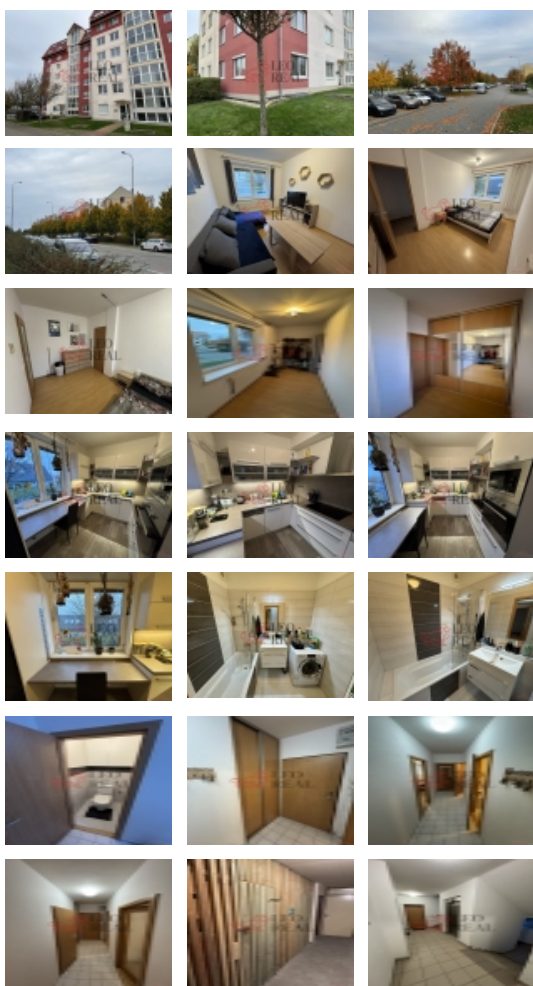

Prodej bytu 2+1, 0 m2, OV, Brno, Líšeň (okres Brno-město), ul. Molákova

Prodej bytu 2+1 v Brně Líšni

ČÍSLO ZAKÁZKY: 24110301 TYP ZAKÁZKY: prodej

LOKALITA: Brno, Líšeň (okres Brno-město), Molákova

Prodej bytu 2+1 v Brně Líšni

Kontakt prosím výhradně prostřednictvím formuláře pod inzerátem. Prodej bytu 2+1 v osobním vlastnictví se sklepem, nachází se v přízemí 7 podlažního cihlového domu. Dům byl postaven v letech 2004/2005, v roce 2018 byla vyměněna střecha. Měsíční náklady cca 5 500 Kč. Byt je bez balkonu a bude kompletně vyklizen, kromě kuchyňské linky a vestavěných skříní (momentálně je pronajat). Dům se nachází v klidné části Líšně na ulici Molákova. Líšeň je vyhledávanou lokalitou pro rodinné bydlení. V okolí veškerá občanská vybavenost - škola a školka, nákupní centrum, autobusová zastávka 1 min chůze, zdravotní středisko - 5 minut, tramvaj do centra 10 minut. Bezproblémové parkování vedle domu (bez modrých zón), velkokapacitní parkoviště. Celkové rozměry bytu 52,6 m2, sklep 1,5 m2.