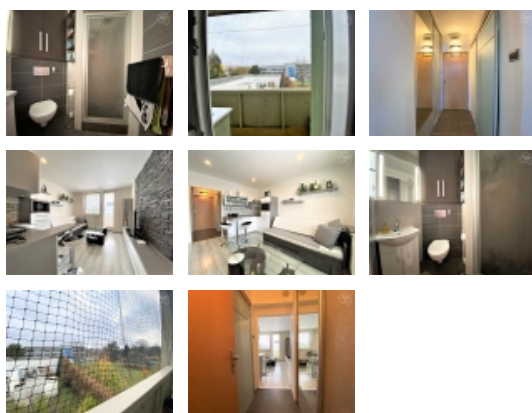

Pronájem bytu 1+kk, 20 m², OV, Brno, Líšeň (okres Brno-město), ul. Jedovnická

Nemovitost nabízí

VITOM realty a finance v.o.s.

Příkop 4, Brno, 602 00