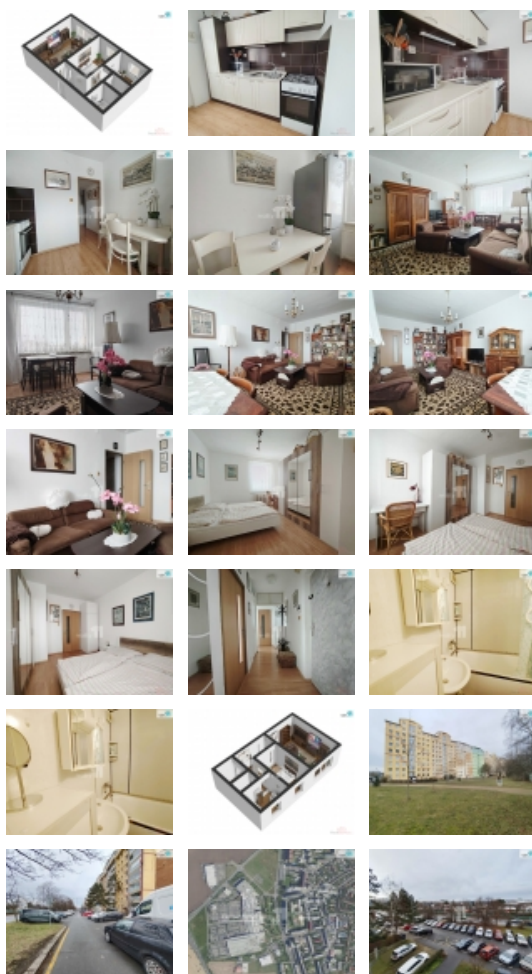

Pronájem bytu 2+1, 52 m², OV, Praha 9, Letňany, ul. Tupolevova

Pronájem bytu 2+1, 52 m², OV, Praha 9, Letňany, ul. Tupolevova

ČÍSLO ZAKÁZKY: 27102 TYP ZAKÁZKY: pronájem

LOKALITA: Praha 9, Letňany, Tupolevova

Pronájem bytu 2+1, 52 m², OV, Praha 9, Letňany, ul. Tupolevova

+popl. 6000, Nájemné: 14.000 Kč, služby: 6.000 Kč, jistota: 20.000 Kč, provize RK 20.000 Kč, Hledáte místo, které kombinuje pohodlí, skvělou dostupnost, a především útulnou atmosféru? Máme pro vás jedinečnou nabídku! Tento byt o dispozici 2+1 a užitné ploše 52 m², nacházející se v klidné, ale zároveň perfektně dostupné lokalitě Tupolevova, Praha - Letňany, čeká právě na vás.

Byt se nachází ve 3. nadzemním podlaží udržovaného panelového domu s výtahem. Budova má dva samostatné vchody a bezpečnost obyvatel je zajištěna moderním kamerovým systémem, takže se budete cítit v naprostém bezpečí. Díky tomu, že jde o prostřední byt, je vytápěn ze všech stran, což vám zajistí příjemné teplo i v chladnějších měsících a zároveň výhodu nízkých nákladů na vytápění.

Interiér bytu je v původním, ale velmi dobře udržovaném stavu. Bytové jádro je umakartové, ovšem s vanou, která zajistí relax po náročném dni. Celkový stav bytu nabízí nejen pohodu, ale také možnost doladění podle vašich představ, pokud byste si chtěli prostor přizpůsobit.

Byt je plně zařízený a připraven k okamžitému nastěhování. Nemusíte si lámat hlavu s pořízováním nábytku vše, co potřebujete, je již na místě! Tento byt je svým uspořádáním ideální volbou zejména pro studenty nebo bezdětný pár. Kromě toho je však potřeba zmínit, že majitel preferuje nájemníky bez domácích mazlíčků, což zajistí klidnou atmosféru nejen pro vás, ale i pro vaše sousedy.