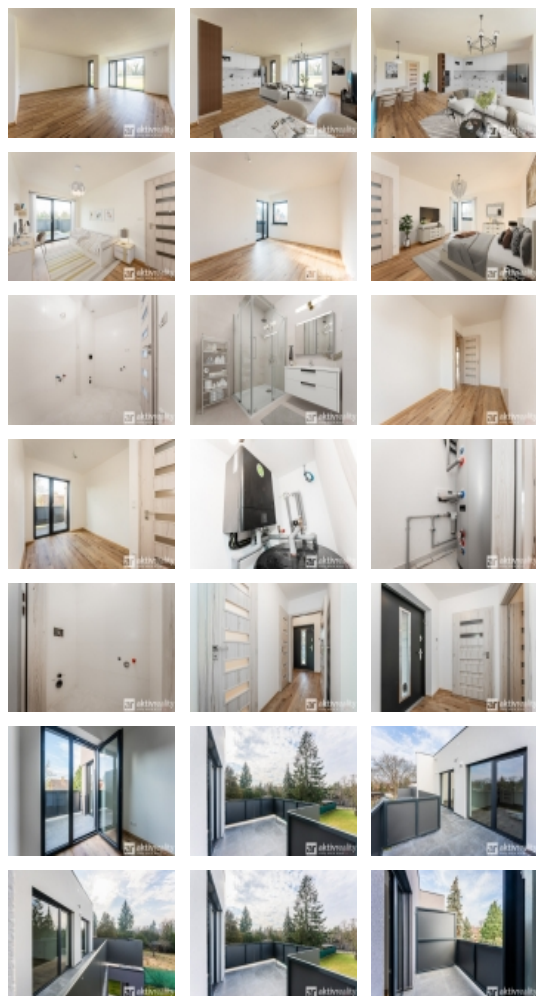

Prodej řadového RD, 155 m2, Brandýs nad Labem-Stará Boleslav, Stará Boleslav (okres Praha-východ)

Prodej novostavby s dispozicí 5+kk s garáží a se zahradou

ČÍSLO ZAKÁZKY: 01073 TYP ZAKÁZKY: prodej

LOKALITA: Brandýs nad Labem-Stará Boleslav, Stará Boleslav (okres Praha-východ), Čsl. armády

Prodej novostavby s dispozicí 5+kk s garáží a se zahradou

Dovolte mi Vám představit nově postavený rodinný dům. Pokud hledáte moderní bydlení, které nabízí funkčnost, dostatek prostoru, soukromí a skvělou dopravní dostupnost do hlavního města Prahy, tak si neváhejte domluvit prohlídku. Dům se nachází ve Staré Boleslavi - Brandýs nad Labem a atmosféra domu Vás určitě nadchne.

Dům má k tomu velké předpoklady:

- nízkoenergetický dům - PENB třída A
- jednoduchý půdorys a linie
- orientace domu vůči světovým stranám
- velký obývací pokoj s kuchyňským koutem a jídelnou
- použití moderních materiálů (beton, sklo, dřevo)
- velká okna (přirozené světlo a výhled do zahrady)
- propojení s venkovním prostorem (přímý vstup z obývacího pokoje a kuchyně na terasu)
- příprava pro zabezpečovací systém
- automatická závlaha zahrady
- inteligentní řízení domácnosti - pohodlné ovládání přímo z mobilu pomocí Somfy TaHoma

Nový majitel se může těšit na chytře řešené prostory. Po vstupu do domu se dostaneme do předsíně, kde je dominantou schodiště vedoucí do prvního patra. Schodiště je betonové v kombinaci se

Prodej řadového RD, 155 m2, Brandýs nad Labem-Stará Boleslav, Stará Boleslav (okres Praha-východ)