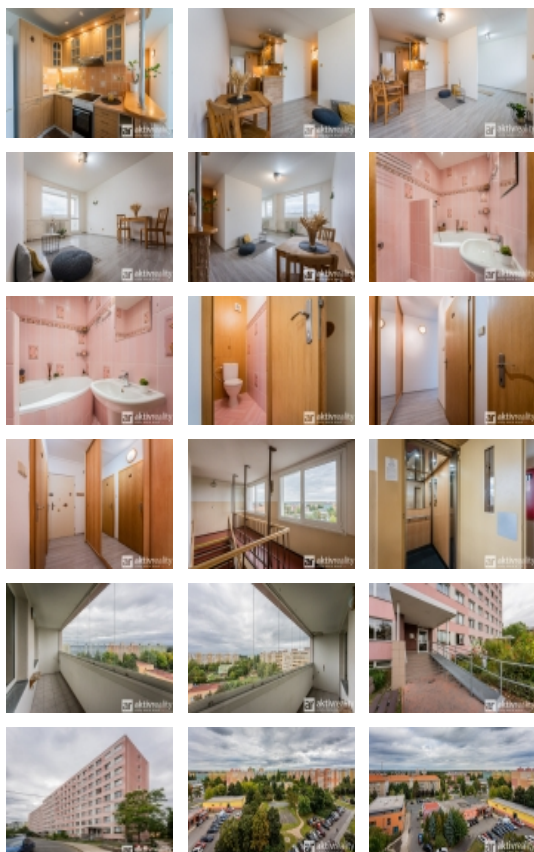

Pronájem bytu 2+kk, 46 m², OV, Neratovice (okres Mělník), ul. 17. listopadu

Dlouhodobý pronájem bytu s dispozicí 2+kk s lodžii, Neratovice

ČÍSLO ZAKÁZKY: 25006 TYP ZAKÁZKY: pronájem

LOKALITA: Neratovice (okres Mělník), 17. listopadu

Dlouhodobý pronájem bytu s dispozicí 2+kk s lodžii, Neratovice

Nabízím k pronájmu velmi pěkný družstevní byt 2+kk s lodžii o celkové výměře 46,65m² v posledním 7. patře panelového domu v ulici 17.listopadu v Neratovicích. VOLNÝ OD 1.3/2025!

Obytná část (40,25m²) je tvořena chodbou, kuchyňským koutem, prostorným a vzdušným obývacím pokojem, ložnicí, koupelnou a samostatnou toaletou. Byt je laděn do světlých tónů a působí velmi příjemně a útulně. Dostatek úložného prostoru nabízí vestavěná skříň v chodbě. K bytu rovněž náleží komora umístěná na chodbě domu vedle dveří a k užívání je sklepní kóje. Zasklená lodžie (6,40m²) a okna bytu jsou orientována na západ s výhledem do klidného prostoru, který tvoří areál školky, vzrostlé stromy a zeleň.

V bytě jsou okna s plastovými rámy, na podlahách položeno PVC (kuchyň) a plovoucí podlaha (chodba + obývací pokoj a ložnice).

Vybavení bytu: kuchyňská linka s elektrickým sporákem se sklokeramickou deskou a troubou, jídelní stůl a 2 židle, kombinovaná lednice s mrazákem, koupelna s rohovou vanou, toaleta, vestavěná skříň v chodbě.

Dům prošel revitalizací - provedeno zateplení fasády, nová okna, vstupní portály, domovní zvonky a schránky, výtahy, stoupačky. Dům působí čistě a udržovaně.