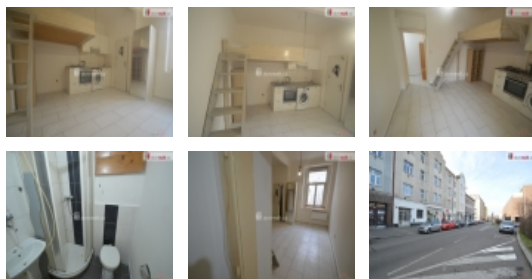

Pronájem bytu 1+kk, 25 m2, OV, Praha 4, Nusle, ul. Na Pankráci

Pronájem bytu 1+kk, 25 m2, OV, Praha 4, Nusle, ul. Na Pankráci

ČÍSLO ZAKÁZKY: 650504 TYP ZAKÁZKY: pronájem

LOKALITA: Praha 4, Nusle, Na Pankráci

Pronájem bytu 1+kk, 25 m2, OV, Praha 4, Nusle, ul. Na Pankráci

+popl. 700, +elektřina, pronájem 1kk 25m P4 Pankrác, Na Pankráci. Byt ve sníženém přízemí. Obytná místnost s kuchyňským koutem, s patrem na spaní. Koupelna se sprchovým koutem a toaletou. Místo několik minut od metra C Vyšehrad, v docházkové vzdálenosti park Vyšehrad. Doporučuji Ev. číslo: 649890. Energetický štítek: D

CENA: (za měsíc) **12 500,- Kč**