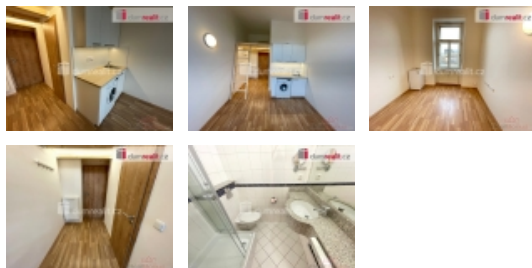

Pronájem bytu 1+kk, 20 m², OV, Praha 5, Smíchov, ul. Radlická

dumrealit.cz®

Pronájem bytu 1+kk, 20 m², OV, Praha 5, Smíchov, ul. Radlická

ČÍSLO ZAKÁZKY: 650669 TYP ZAKÁZKY: pronájem

LOKALITA: Praha 5, Smíchov, Radlická

Pronájem bytu 1+kk, 20 m², OV, Praha 5, Smíchov, ul. Radlická

+popl. 3000, , Dumrealit.cz Vám zprostředkuje možný pronájem zrekonstruovaného bytu 1+kk 20 m² P5 Smíchov. Jedná se o byt v prvním patře nově zrenovovaného domu s výtahem. Vstup do malé předsině, kde se nachází botník a věšák na šaty. Dále koupelna s novým sprchovým koutem, umyvadlem a závěsnou toaletou. V koupelně je k dispozici podlahové vytápění. Kuchyně je vybavená lednicí s mrazákem, pračkou a je možné dokoupit i dvouvařič. Nová okna. Dřevěné patro na spaní, které zaručuje pocit soukromí a zároveň je možné lépe využít obytný prostor. Jedná se o skvělou lokalitu, přímo před domem tramvajová zastávka, metro Anděl, autobusové nádraží. V blízkosti jsou taktéž velmi vyhledávané obchody, pětihvězdičkové obchodní centrum Nový Smíchov, Manifesto market a mnoho dalšího. K nastěhování od 1.3.2025. Doporučuji. Ev. číslo: 650055. Energetický štítek: E (58 kWh/m²/rok).

CENA: (za měsíc) **14 000,- Kč**

Informace o nemovitosti

Dispozice bytu	1+kk
Číslo podlaží v domě	2
Počet podlaží objektu	7
Celková podlahová plocha (m²)	20
Druh objektu	cihlová
Stav objektu	po rekonstrukci
Energetická třída	E - Nehospodárná

Nemovitost nabízí

dumrealit.cz