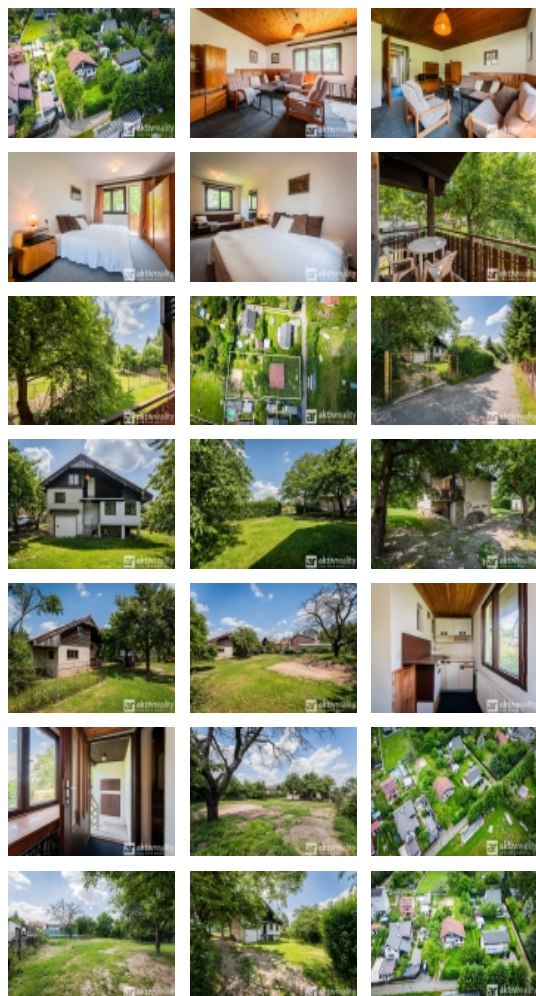

Informace o nemovitosti

Počet podlaží objektu	2
Druh objektu	smíšená
Stav objektu	dobrý