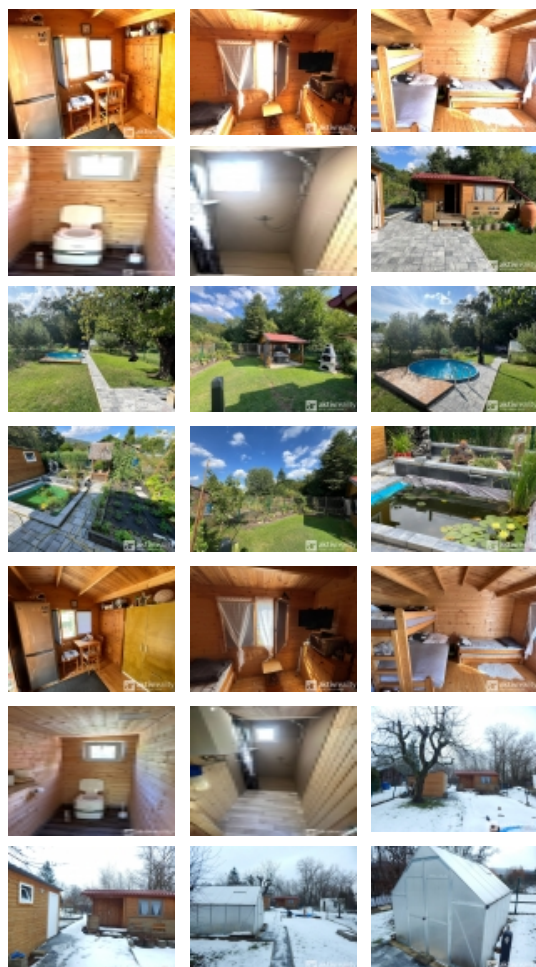

### Prodej chatky 23 m2- zahrádkářská kolonie Pod Koldomem - Litvínov

Chata v osobním vlastnictví Pod Koldomem, klid a zeleň.

Jaro je za rohem a tak si již dnes dovoluji si nabídnout zprostředkování prodeje malebné a s láskou udržované zahrady v osobním vlastnictví v zahrádkářské oblasti Pod Koldomem, nacházející se v okrajové části města Litvínova, obklopené zelení, na úpatí Krušných hor. Stranou od veškerého městského ruchu najdeme rekreační oblast s dostupností veškeré občanské vybavenosti města.

Dřevěná chata s obytnou plochou 15,6 m<sup>2</sup> a navazující terasou 7 m<sup>2</sup> je ve výborném stavu a poskytuje veškeré vybavení k rekreaci, obepíná jí rovinatý oplocený pozemek 407 m<sup>2</sup> se zatravněnou udržovanou zahradou s ovocnými stromy, okrasnými keři, květinami a záhonky pro pěstování zeleniny, k dispozici prostorný skleník. Pro zajištění veškerého komfortu můžeme využít přilehlou dřevěnou samostatnou stavbu s chemickou toaletou a sprchou, kde teplou vodu zajišťuje boiler.

V zadní části zahrady je vybudována pergola s posezením a přilehlým grilem. Teplé dny nám zpříjemní bazén s pískovou filtrací.

Přízemní rozvržení chaty nabízí dostatečný prostor pro odpočinek v nepřízní počasí a možnost přespání více osob, také prostor jídelního koutu se stolem a židlemi a nezbytný úložný prostor.

Poloha nemovitosti poskytuje aktivní využití volného času, pro rybaře na dubletě Rybník pod Osadou, vykoupat se lze v zaplaveném lemu