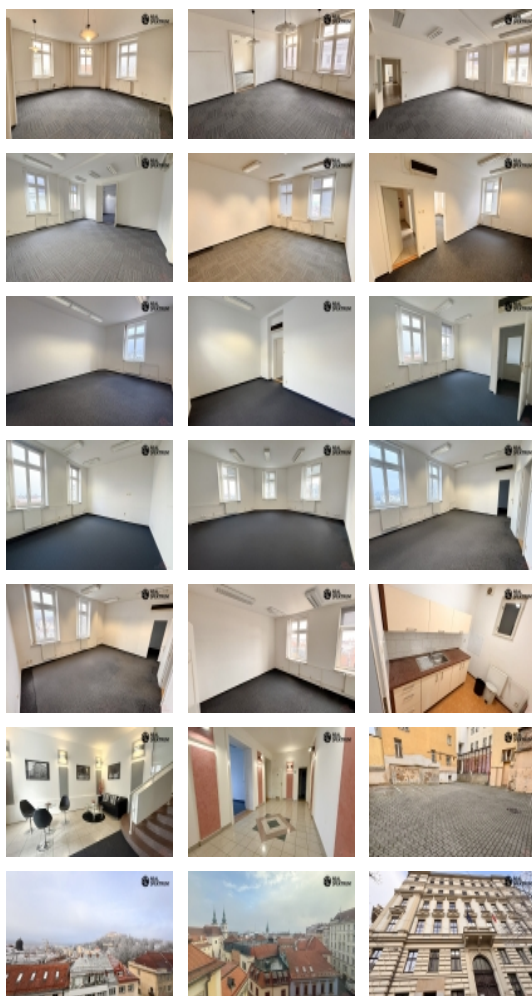

Informace o nemovitosti

Číslo podlaží v domě	4
Druh objektu	cihlová
Stav objektu	velmi dobrý
Energetická třída	G - Mimořádně ne hospodárná
Telekomunikace	Internet