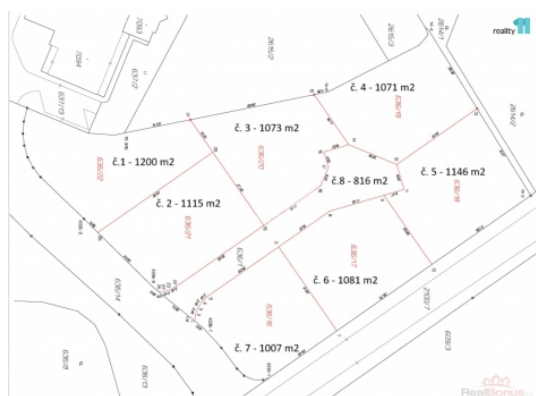

U Robinsona jsou plochy smíšené obytné městské (SM-M) a převažující účel využití - bydlení v bytových domech městského charakteru v kombinaci s obslužnou sférou a nerušící výrobní činnosti převážně místního významu b) přípustné - bytové i rodinné domy - zařízení veřejné administrativy a správy, pobočky a úřadovny peněžních ústavů - kulturní zařízení 29 - předškolní a školská zařízení včetně jejich ubytovacích kapacit 2 - sportovní stavby a zařízení 2 - zdravotnická zařízení a zařízení sociální péče - maloobchodní zařízení do 800 m prodejních ploch - veřejné ubytování a stravování - ostatní ubytovací zařízení - nezbytná dopravní a technická infrastruktura, veřejná prostranství c) podmíněně přípustné - zařízení drobné řemeslnické výroby a služeb nesnižující kvalitu prostředí a pohodu bydlení ve vymezené ploše, které jsou slučitelné s bydlením (tj. provozů, jejichž negativní vlivy na životní a obytné prostředí nepřekročí hranice vlastního pozemku).

Rád vám v případě Vaší potřeby nabídnu také výhodné financování. Neváhejte mě kontaktovat s případnými dotazy. Ev. číslo: 26565.

CENA: (za m2) **1 990,- Kč**

Informace o nemovitosti

Vlastní pozemek (m2)	7310
Druh pozemku	pro bydlení

Nemovitost nabízí

Reality 11