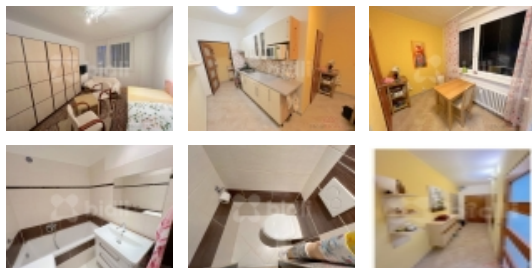

K pronájmu bytová jednotka 2+1 o užitné ploše 54 m² + balkon ve třetím, nadzemním podlaží panelového domu s výtahem. Topení a ohřev vody řešeno dálkově. Neprůchozí pokoje. Náklady na provoz bytu cca 3 500,- Majitel požaduje kauci ve výši jednoho nájmu.

CENA: (za měsíc) **13 500,- Kč**

Informace o nemovitosti

Dispozice bytu	2+1
Číslo podlaží v domě	3
Počet podlaží objektu	8
Celková podlahová plocha (m ²)	61
Druh objektu	panelová
Stav objektu	velmi dobrý
Vlastnictví	osobní
Počet podlaží pod zemí	1
Vybavení	balkon výtah
Telekomunikace	Telefon Internet
Ostatní rozvody	Kabelová televize
Topení	Ústřední - dálkové
Doprava	vlak dálnice silnice MHD autobus
Elektřina	230 V