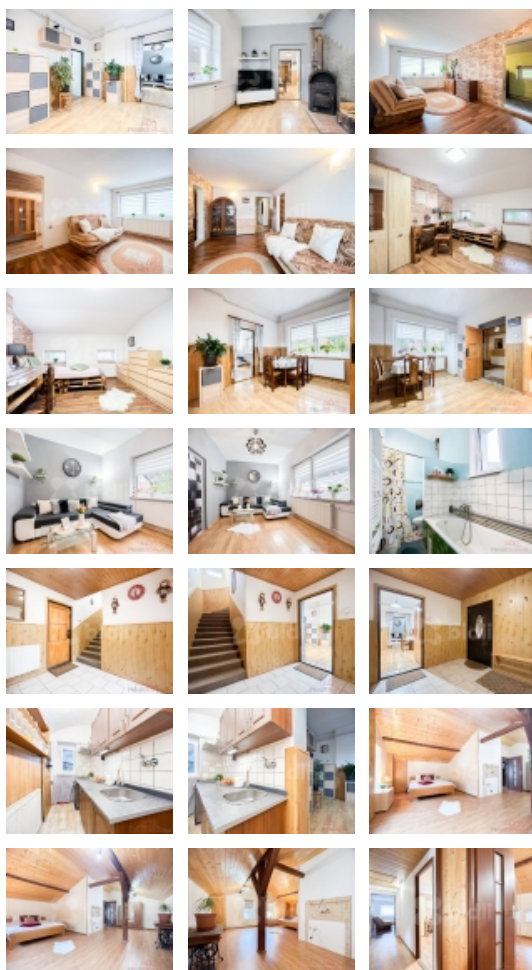

Prodej samostatného RD, 185 m², Hynčice (okres Náchod) - exkluzivně

bidli

Prodej rodinného domu

ČÍSLO ZAKÁZKY: 227539 TYP ZAKÁZKY: prodej

LOKALITA: Hynčice (okres Náchod)

Prodej rodinného domu

Vážení zájemci, ve výhradním zastoupení majitele Vám přinášíme nabídku koupě rodinného domu, který je vhodný nejen na bydlení, ale vzhledem ke svému umístění v CHKO Broumovsko nabízí i skvělou investiční příležitost.

Dispozice domu je 6+1 a lze rozdělit na dvě bytové jednotky. Celková podlahová plocha činí 185 m². Za domem se nachází zahrada o výměře 461 m².

Přízemí: při vstupu do domu je prostorná chodba, ze které se dostanete do technické místnosti, kde se nachází elektrický kotel na pelety a velká akumulací nádrž s objemem 999 l. Dále se zde nachází kuchyň, jídelní místnost, menší sklípek na uskladnění potravin, obývací pokoj s krbem pro příjemnou zimní atmosféru, ložnice a koupelna s wc a vanou.

1. patro: v patře se nachází 3 obytné pokoje, koupelna s wc a sprchovým koutem a 2 menší místnosti vhodné např. pro vytvoření šatny, pracovny nebo pro uložení věcí.

Nemovitost je prodávána včetně vybavení (po domluvě s majitelem).

Obec Hynčice je oblíbeným rekreačním místem a nachází se v atraktivní lokalitě nedaleko lyžařského a rekreačního střediska Janovičky. Jedná se tak o výhodnou investici k pronájmům. V blízkém okruhu najdete Adršpašsko-teplické skály, Jiráskovy skály, Skalní město Ostaš, Javoří hory a další přírodní krásy.

Kompletní občanskou vybavenost najdete v dosahu necelých 8 km v Broumově. Vlaková zastávka se nachází 550 m od domu.

Z důvodu nedostupnosti PENB ke dni zpracování inzerce uvádíme v souladu s platným zákonem energetický štítek třídy G.

Pro více informací neváhejte kontaktovat makléřku.