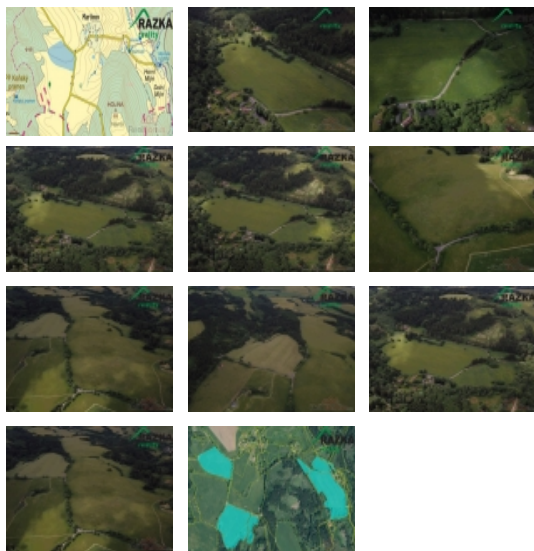

Nemovitost nabízí

Realitní Samoobsluha s.r.o.

Osadní 1053/28
Holešovice
Praha 7
17000