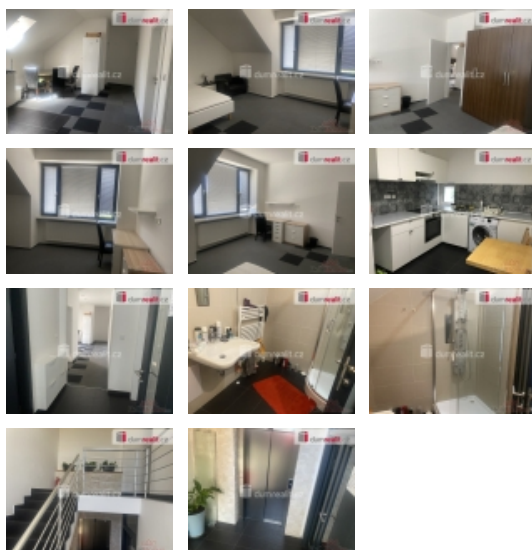

Informace o nemovitosti

Dispozice bytu	1+kk
Číslo podlaží v domě	4
Počet podlaží objektu	5
Celková podlahová plocha (m2)	16
Druh objektu	cihlová
Stav objektu	projekt
Energetická třída	A - Mimořádně úsporná
Vlastnictví	osobní
Užitná plocha (m2)	16