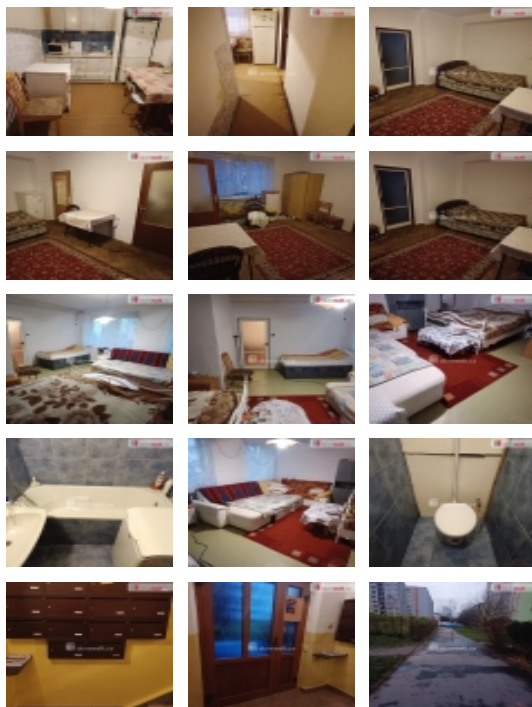

Informace o nemovitosti

Dispozice bytu	2+1
Číslo podlaží v domě	1
Počet podlaží objektu	5
Celková podlahová plocha (m²)	59
Druh objektu	cihlová
Stav objektu	dobrý
Energetická třída	B - Velmi úsporná
Vlastnictví	osobní